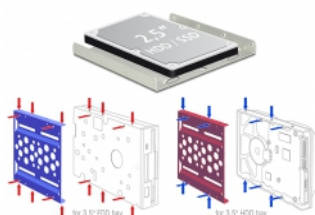

### Opis

Ta aluminiowa ramka montażowa Delock umożliwia montaż napędu 2.5", np. dysku SSD lub HDD we wnęce napędu 3.5" komputera PC. Szeroki zakres opcji instalacji umożliwia pewne zamocowanie ramki. Konstrukcja w kształcie plastra miodu oraz opcjonalne wentylatory zapewniają chłodzenie podczas używania szybkich napędów.

### Specyfikacja

- Do instalacji we wnęce 3.5"
- Dla 1 urządzenia 2.5"
- Poziome i pionowe otwory montażowe
- Mocowanie wentylatora 2 x 40 mm
- Konstrukcja w kształcie plastra miodu przepuszczająca powietrze
- Materiał: aluminium
- Kolor: czerwony
- Wymiary (DxSxW): ok. 101,8 x 98,0 x 9,8 mm

### Zawartość opakowania

- Ramka instalacyjna
- 8 x śruby M3

### Zdjęcia

General	
Kształt:	<b>standard</b> 3.5"
Physical characteristics	
Materiał:	<b>standard</b> Aluminium
Length:	<b>standard</b> 101.8 mm
Width:	<b>standard</b> 98 mm
Height:	<b>standard</b> 9,8 mm
Kolor:	<b>standard</b> red