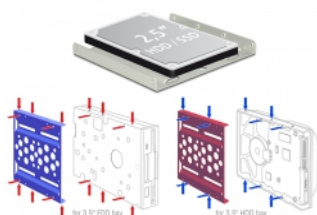

### Opis

Ta aluminiowa ramka montażowa Delock umożliwia montaż napędu 2.5", np. dysku SSD lub HDD we wnęce napędu 3.5" komputera PC. Szeroki zakres opcji instalacji umożliwia pewne zamocowanie ramki. Konstrukcja w kształcie plastra miodu oraz opcjonalne wentylatory zapewniają chłodzenie podczas używania szybkich napędów.

### Specyfikacja

- Do instalacji we wnęce 3.5"
- Dla 1 urządzenia 2.5"
- Poziome i pionowe otwory montażowe
- Mocowanie wentylatora 2 x 40 mm
- Konstrukcja w kształcie plastra miodu przepuszczająca powietrze
- Materiał: aluminium
- Kolor: czerwony
- Wymiary (DxSxW): ok. 101,8 x 98,0 x 9,8 mm

### Zawartość opakowania

- Ramka instalacyjna
- 8 x śruby M3

### Zdjęcia

General	
Kształt:	3.5"
Physical characteristics	
Materiał:	Aluminium
Length:	101.8 mm
Width:	98 mm
Height:	9,8 mm
Kolor:	red