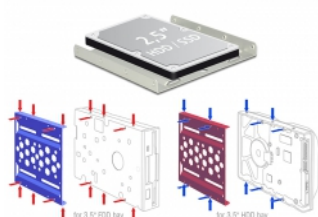

Delock Aluminiowa czerwony ramka montażowa 2.5" do 3.5"

Opis

Ta aluminiowa ramka montażowa Delock umożliwia montaż napędu 2.5", np. dysku SSD lub HDD we wnęce napędu 3.5" komputera PC. Szeroki zakres opcji instalacji umożliwia pewne zamocowanie ramki. Konstrukcja w kształcie plastra miodu oraz opcjonalne wentylatory zapewniają chłodzenie podczas używania szybkich napędów.

Specyfikacja

- Do instalacji we wnęce 3.5"
- Dla 1 urządzenia 2.5"
- Poziome i pionowe otwory montażowe
- Mocowanie wentylatora 2 x 40 mm
- Konstrukcja w kształcie plastra miodu przepuszczająca powietrze
- Materiał: aluminium
- Kolor: czerwony
- Wymiary (DxSxW): ok. 101,8 x 98,0 x 9,8 mm

Wymagania systemowe

- Wolna kieszeń 3.5"

Zawartość opakowania

- Ramka instalacyjna
- 8 x śruby M3

Numer artykułu 21290

EAN: 4043619212903

Kraj pochodzenia: Taiwan, Republic of China

Opakowanie: Retail Box

Zdjęcia

General

Kształt: 3.5"

Physical characteristics

Material: Aluminium

Length: 101.8 mm

Width: 98 mm

Height: 9,8 mm