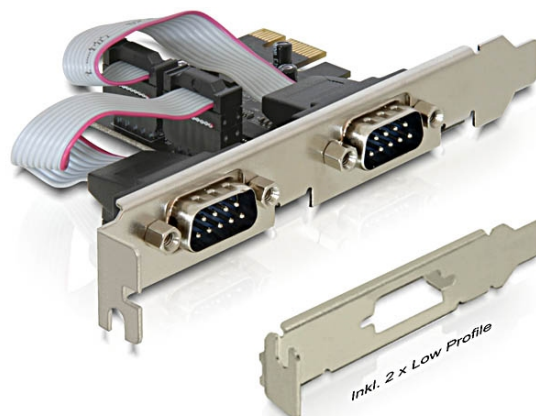

## Delock PCI Express Karta > 2 x Seriový

### Popis

PCI Express card od Delocku rozšiřuje PC o dva externí sériové porty. K této kartě mohou být připojena různá zařízení jako jsou skener, tiskárna, myš atd. Za použití příložené low profile záslepky můžete PCI Express card také nainstalovat do Mini-PC.

### Specifikace

- Konektor:  
externí: 2 x sériový port RS-232 DB9 samec  
interní: 1 x PCI Express x1, V1.1
- Chipset: Oxford
- Rychlost přenosu dat až 230,4 Kbps
- Kompatibilní s 16C950 UART
- FIFO: 128 byte

### Obsah balení

- Karta PCI Express
- 2 x záslepka do slotu
- CD s ovladači
- Uživatelská příručka