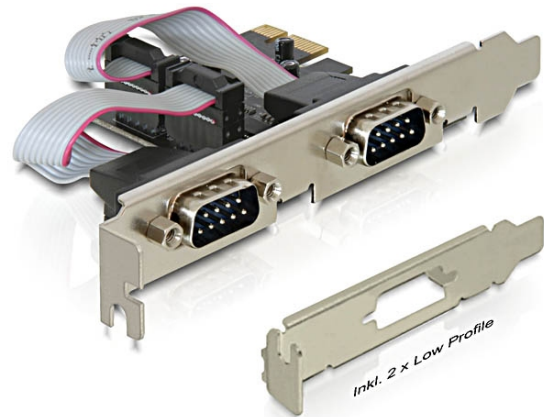

## Delock PCI Express kartica > 2 x Serijska

### Opis

Delock PCI Express kartica proširuje računalo za dva vanjska serijska priključka. U ovu karticu mogu se priključiti različiti uređaji, kao što su skener, pisač, miš itd. Pomoću isporučenih niskoprofilnih nosača, PCI Express kartica se također može ugraditi i u mini računalo.

### Tehnički podaci

- Priključak:  
vanjski: 2 x serijska muška RS-232 DB9  
unutarnji: 1 x PCI Express x1, V1.1
- Skup čipova: Oxford
- Brzina prijenosa podataka do 230,4 Kbps
- Kompatibilno s 16C950 UART
- FIFO: 128 bajta

### Sadržaj pakiranja

- PCI Express kartica
- 2 x nosač niskog profila
- CD s upravljačkim programom
- Korisnički priručnik