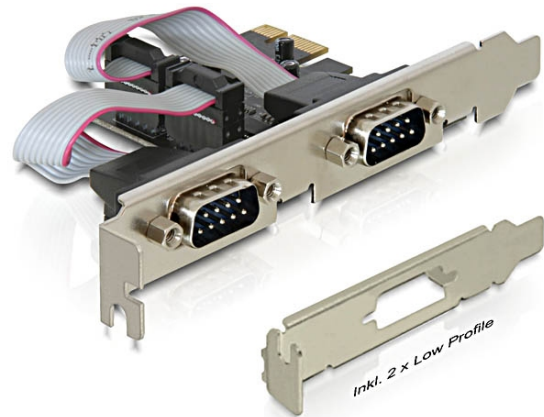

Delock PCI Express-kort > 2 x Seriell

Beskrivning

PCI Express-kortet från Delock utökar din dator med två externa seriella portar. Olika enheter som t.ex. skanner, skrivare, mus osv. kan anslutas till detta kort. Genom att använda det medföljande fästet med låg profil, kan PCI Express-kortet även monteras till en minidator.

Specifikationer

- Anslutning:
extern: 2 x seriell RS-232 DB9 hane
intern: 1 x PCI Express x1, V1.1
- Kringkretsar: Oxford
- Dataöverföringshastighet upp till 230,4 Kbps
- Kompatibel med 16C950 UART
- FIFO: 128 byte