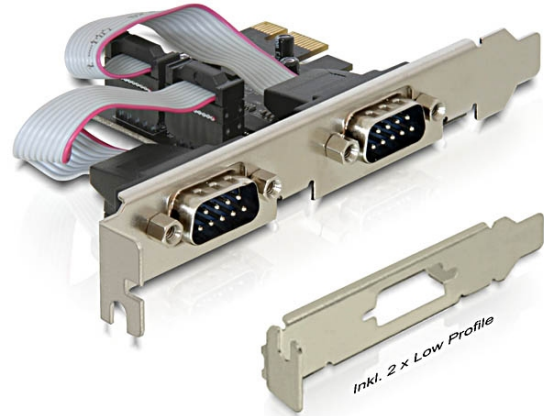

Delock PCI Express-kártya > 2 x Soros

Leírás

A Delock PCI Express-kártya két külső soros porttal bővíti ki a számítógépet. A kártyához számos különböző eszköz, például szkennер, nyomtató, egér stb. csatlakoztatható. A tartozékként kapott alacsony profilú konzolokkal egy Mini-PC-be is behelyezheti a PCI Express-kártyát.

Műszaki adatok

- Csatlakozó:
külső: 2 x soros RS-232 DB9 dugó
belső: 1 x PCI Express x1, V1.1
- Lapkakészlet: Oxford
- Akár 230,4 Kbps sebességű adatátvitel
- 16C950 UART-kompatibilis
- FIFO: 128 bájt

Rendszerkövetelmények

- Windows 7/7-64/8.1/8.1-64/10/10-64
- PC egy szabad PCI Express illesztőhellyel

A csomag tartalma

- PCI Express kártya
- 2 x kisméretű konzol
- CD lemez illesztőprogrammal
- Használati utasítás

Tételszám 89220