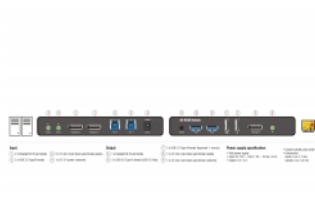

Requisiti di sistema

- PC con DisplayPort femmina + USB Tipo-A femmina
- Monitor o TV con interfaccia DisplayPort

Contenuto della confezione

- Switch KVM con USB e audio
- 2 x cavo USB 3.0 A maschio per USB 3.0 tipo B maschio, lunghezza ca. 1,5 m
- 2 x cavo DisplayPort maschio per DisplayPort maschio, lunghezza ca. 1,5 m
- 2 x cavo jack stereo da 3,5 mm maschio da 3,5 mm maschio, lunghezza ca. 1,5 m
- 1 x selettore con cavo, lunghezza ca. 1,8 m
- Alimentatore esterno
- Manuale utente

Immagini