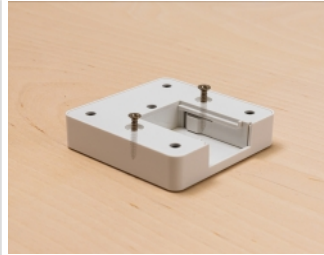

Příslušenství