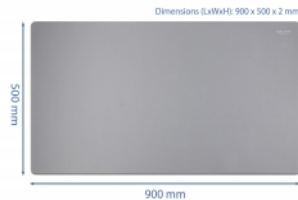

### Spezifikation

- Flexibles Soft Mauspad
- Gummierte Unterseite
- Maße (LxBxH): ca. 900 x 500 x 2 mm
- Farbe: grau

## Physikalische Eigenschaften

Länge:	900 mm
Breite:	500 mm
Höhe:	2 mm
Farbe:	grau