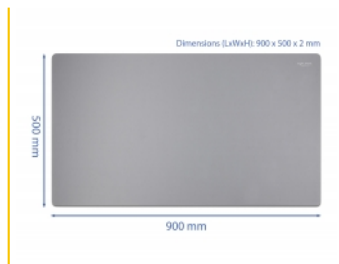

Delock Mouse Pad 900 x 500 x 2 χιλ. γκρι

Περιγραφή

Αυτό το mouse pad της Delock είναι περισσότερο κατάλληλο για εφαρμογές στο σπίτι ή τα γραφεία. Χάρη στο ειδικό του μέγεθος, αυτό το mouse pad προσφέρει αρκετό χώρο για την τοποθέτηση του πληκτρολογίου και του ποντικιού και ακόμα παρέχει χώρο για εργασία και παιχνίδι με ένα ποντίκι. Συνεπώς το πέλμα ποντικιού μπορεί επίσης να χρησιμοποιηθεί ως πέλμα γραφείου ώστε να δημιουργήσει μια γενική εντύπωση καθαριότητας.

Αρ. προϊόντος 12043

EAN: 4043619120437

Χώρα προέλευσης: China

Συσκευασία: Retail Box

Προδιαγραφές

- Εύκαμπτη μαλακή βάση για ποντίκι
- Βάση από καουτσούκ
- Διαστάσεις (ΜxΠxΥ): περ. 900 x 500 x 2 mm
- Χρώμα: γκρι

Περιεχόμενα συσκευασίας

- Βάση ποντικιού

Εικόνες

Physical characteristics

Μήκος:	900 mm
Width:	500 mm
Height:	2 mm
Χρώμα:	γκρί