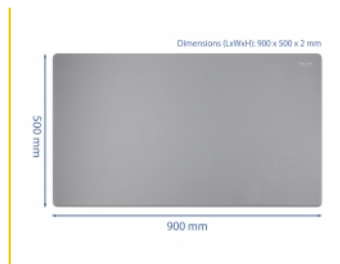

Delock Mouse Pad 900 x 500 x 2 χιλ. γκρι

Περιγραφή

Αυτό το mouse pad της Delock είναι περισσότερο κατάλληλο για εφαρμογές στο σπίτι ή τα γραφεία. Χάρη στο ειδικό του μέγεθος, αυτό το mouse pad προσφέρει αρκετό χώρο για την τοποθέτηση του πληκτρολογίου και του ποντικιού και ακόμα παρέχει χώρο για εργασία και παιχνίδι με ένα ποντίκι. Συνεπώς το πέλμα ποντικιού μπορεί επίσης να χρησιμοποιηθεί ως πέλμα γραφείου ώστε να δημιουργήσει μια γενική εντύπωση καθαριότητας.

Αρ. προϊόντος 12043

EAN: 4043619120437

Χώρα προέλευσης: China

Συσκευασία: Retail Box

Προδιαγραφές

- Εύκαμπτη μαλακή βάση για ποντίκι
- Βάση από καουτσούκ
- Διαστάσεις (ΜxΠxΥ): περ. 900 x 500 x 2 mm
- Χρώμα: γκρι

Περιεχόμενα συσκευασίας

- Βάση ποντικιού

Εικόνες

Physical characteristics

Μήκος:	900 mm
Width:	500 mm
Height:	2 mm
Χρώμα:	γκρί