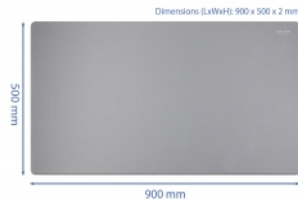

### Χαρακτηριστικά

- Εύκαμπτη μαλακή βάση για ποντίκι
- Βάση από καουτσούκ
- Διαστάσεις (ΜxΠxΥ): περ. 900 x 500 x 2 mm
- Χρώμα: γκρι

### Εικόνες

Physical characteristics

|         |        |
|---------|--------|
| Μήκος:  | 900 mm |
| Width:  | 500 mm |
| Height: | 2 mm   |
| Χρώμα:  | γκρί   |