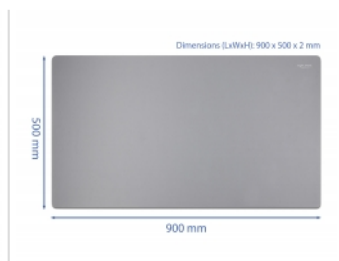

Specyfikacja

- Elastyczna podkładka myszy
- Gumowany spód
- Wymiary (DxSxW): ok. 900 x 500 x 2 mm
- Kolor: szary

Zawartość opakowania

- Podkładka pod mysz

Numer artykułu 12043

EAN: 4043619120437

Kraj pochodzenia: China

Opakowanie: Retail Box

Zdjęcia

Physical characteristics

Długość:	900 mm
Width:	500 mm
Height:	2 mm
Kolor:	szary