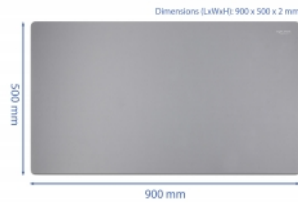

Delock Szürke egérpád 900 x 500 x 2 mm méretű

Leírás

Ez a Delock egérpád legalkalmasabb otthoni vagy irodai használatra. Különleges méretének köszönhetően az egérpád elég helyet biztosít, hogy elhelyezze a klaviatúrát és az egeret is rá, és még mindig maradjon hely az egér mozgatására munka vagy játék közben. Így az egérpád asztal alátétként is használható, hogy egy általános tiszta benyomást nyújtson.

Műszaki adatok

- Hajlékony, puha egérpád
- Gumirozott talp
- Méretek (HxSzxM): kb. 900 x 500 x 2 mm
- Szín: szürke

A csomag tartalma

- Egérpád

Tételszám 12043

EAN: 4043619120437

Származási hely: China

Csomag: Retail Box

Képek

Physical characteristics

Hosszúság:	900 mm
Width:	500 mm
Height:	2 mm
Szín:	szürke