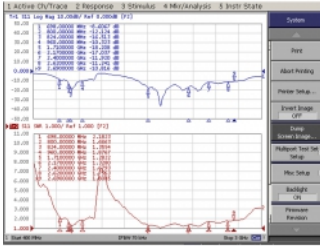

Specifikationer

- Anslutning: 1 x N-hona
- Frekvensområde:
698 - 960 MHz
1710 - 2700 MHz
- ZigBee, Bluetooth, WLAN 2,4 GHz, DECT, Z-Wave, LoRa 868 MHz / 915 MHz
- Antennförstärkning: 7 - 10 dBi
- Impedans: 50 Ohm
- VSWR: 1,8
- Polarisering: vertikal
- Horisontell spridningsvinkel: 70°
- Vertikal spridningsvinkel: 55°
- Överföringseffekt: max 100 W
- Höljets material: ABS
- Skyddsklass: IP65
- Färg: vit
- Drifttemperatur: -40 °C ~ 70 °C
- Mått (LxBxH): ca. 210 x 180 x 45 mm

Systemkrav

- Kabel med N-hane

Paketets innehåll

- LTE-antenn

Artikelnummer 12435

EAN: 4043619124350

Ursprungsland: China

Paket: White Box

Bilder

Interface	
kontakt:	1 x N-uttag
Technical characteristics	
Frequency range:	1710 - 2700 MHz 698 MHz - 960 MHz
Gain:	7 - 10 dBi
Beam width horizontal:	70°
Beam width vertical:	55°
Impedans:	50 Ω
Driftstemperatur:	-40 °C ~ 70 °C
Polarisation:	vertikal
Power handling:	100W
VSWR:	1,8
Physical characteristics	
Höljets material:	ABS
Weight:	0.5 kg
Längd:	210 mm
Width:	180 mm
Height:	45 mm
Färg:	vit