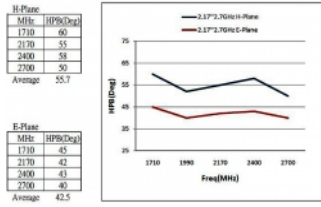

Specifikationer

- Anslutning: 1 x N-hona
- Frekvensområde:
698 - 960 MHz
1710 - 2700 MHz
- ZigBee, Bluetooth, WLAN 2,4 GHz, DECT, Z-Wave, LoRa 868 MHz / 915 MHz
- Antennförstärkning: 7 - 10 dBi
- Impedans: 50 Ohm
- VSWR: 1,8
- Polarisering: vertikal
- Horisontell spridningsvinkel: 70°
- Vertikal spridningsvinkel: 55°
- Överföringseffekt: max 100 W
- Höljets material: ABS
- Skyddsklass: IP65
- Färg: vit
- Drifttemperatur: -40 °C ~ 70 °C
- Mått (LxBxH): ca. 210 x 180 x 45 mm

Bilder

Interface	
kontakt:	1 x N-uttag
Technical characteristics	
Frequency range:	1710 - 2700 MHz 698 MHz - 960 MHz
Gain:	7 - 10 dBi
Beam width horizontal:	70°
Beam width vertical:	55°
Impedans:	50 Ω
Driftstemperatur:	-40 °C ~ 70 °C
Polarisation:	vertikal
Power handling:	100W
VSWR:	1,8
Physical characteristics	
Höljets material:	ABS
Weight:	0.5 kg
Längd:	210 mm
Width:	180 mm
Height:	45 mm
Färg:	vit