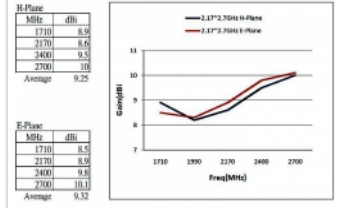

Specifikationer

- Anslutning: 1 x N-hona
- Frekvensområde:
698 - 960 MHz
1710 - 2700 MHz
- ZigBee, Bluetooth, WLAN 2,4 GHz, DECT, Z-Wave, LoRa 868 MHz / 915 MHz
- Antennförstärkning: 7 - 10 dBi
- Impedans: 50 Ohm
- VSWR: 1,8
- Polarisering: vertikal
- Horisontell spridningsvinkel: 70°
- Vertikal spridningsvinkel: 55°
- Överföringseffekt: max 100 W
- Höljets material: ABS
- Skyddsklass: IP65
- Färg: vit
- Drifttemperatur: -40 °C ~ 70 °C
- Mått (LxBxH): ca. 210 x 180 x 45 mm

Bilder

Interface	
kontakt:	1 x N-uttag
Technical characteristics	
Frequency range:	1710 - 2700 MHz 698 MHz - 960 MHz
Gain:	7 - 10 dBi
Beam width horizontal:	70°
Beam width vertical:	55°
Impedans:	50 Ω
Driftstemperatur:	-40 °C ~ 70 °C
Polarisation:	vertikal
Power handling:	100W
VSWR:	1,8
Physical characteristics	
Höljets material:	ABS
Weight:	0.5 kg
Längd:	210 mm
Width:	180 mm
Height:	45 mm
Färg:	vit