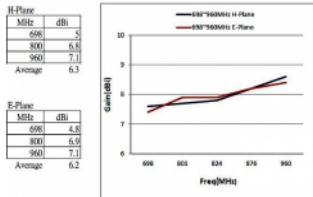

Specifikationer

- Anslutning: 1 x N-hona
- Frekvensområde:
698 - 960 MHz
1710 - 2700 MHz
- ZigBee, Bluetooth, WLAN 2,4 GHz, DECT, Z-Wave, LoRa 868 MHz / 915 MHz
- Antennförstärkning: 7 - 10 dBi
- Impedans: 50 Ohm
- VSWR: 1,8
- Polarisering: vertikal
- Horisontell spridningsvinkel: 70°
- Vertikal spridningsvinkel: 55°
- Överföringseffekt: max 100 W
- Höljets material: ABS
- Skyddsklass: IP65
- Färg: vit
- Drifttemperatur: -40 °C ~ 70 °C
- Mått (LxBxH): ca. 210 x 180 x 45 mm

Bilder

Interface	
kontakt:	1 x N-uttag
Technical characteristics	
Frequency range:	1710 - 2700 MHz 698 MHz - 960 MHz
Gain:	7 - 10 dBi
Beam width horizontal:	70°
Beam width vertical:	55°
Impedans:	50 Ω
Driftstemperatur:	-40 °C ~ 70 °C
Polarisation:	vertikal
Power handling:	100W
VSWR:	1,8
Physical characteristics	
Höljets material:	ABS
Weight:	0.5 kg
Längd:	210 mm
Width:	180 mm
Height:	45 mm
Färg:	vit