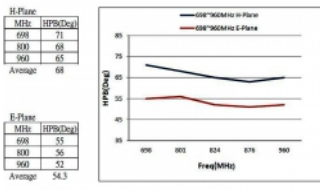

Specifikationer

- Anslutning: 1 x N-hona
- Frekvensområde:
698 - 960 MHz
1710 - 2700 MHz
- ZigBee, Bluetooth, WLAN 2,4 GHz, DECT, Z-Wave, LoRa 868 MHz / 915 MHz
- Antennförstärkning: 7 - 10 dBi
- Impedans: 50 Ohm
- VSWR: 1,8
- Polarisering: vertikal
- Horisontell spridningsvinkel: 70°
- Vertikal spridningsvinkel: 55°
- Överföringseffekt: max 100 W
- Höljets material: ABS
- Skyddsklass: IP65
- Färg: vit
- Drifttemperatur: -40 °C ~ 70 °C
- Mått (LxBxH): ca. 210 x 180 x 45 mm

Bilder

Interface	
kontakt:	1 x N-uttag
Technical characteristics	
Frequency range:	1710 - 2700 MHz 698 MHz - 960 MHz
Gain:	7 - 10 dBi
Beam width horizontal:	70°
Beam width vertical:	55°
Impedans:	50 Ω
Driftstemperatur:	-40 °C ~ 70 °C
Polarisation:	vertikal
Power handling:	100W
VSWR:	1,8
Physical characteristics	
Höljets material:	ABS
Weight:	0.5 kg
Längd:	210 mm
Width:	180 mm
Height:	45 mm
Färg:	vit