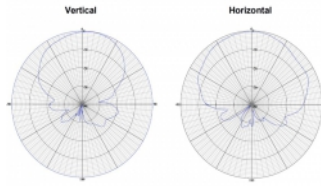

Specifikationer

- Anslutning: 1 x N-hona
- Frekvensområde:
698 - 960 MHz
1710 - 2700 MHz
- ZigBee, Bluetooth, WLAN 2,4 GHz, DECT, Z-Wave, LoRa 868 MHz / 915 MHz
- Antennförstärkning: 7 - 10 dBi
- Impedans: 50 Ohm
- VSWR: 1,8
- Polarisering: vertikal
- Horisontell spridningsvinkel: 70°
- Vertikal spridningsvinkel: 55°
- Överföringseffekt: max 100 W
- Höljets material: ABS
- Skyddsklass: IP65
- Färg: vit
- Drifttemperatur: -40 °C ~ 70 °C
- Mått (LxBxH): ca. 210 x 180 x 45 mm

Bilder

Interface	
kontakt:	1 x N-uttag
Technical characteristics	
Frequency range:	1710 - 2700 MHz 698 MHz - 960 MHz
Gain:	7 - 10 dBi
Beam width horizontal:	70°
Beam width vertical:	55°
Impedans:	50 Ω
Driftstemperatur:	-40 °C ~ 70 °C
Polarisation:	vertikal
Power handling:	100W
VSWR:	1,8
Physical characteristics	
Höljets material:	ABS
Weight:	0.5 kg
Längd:	210 mm
Width:	180 mm
Height:	45 mm
Färg:	vit