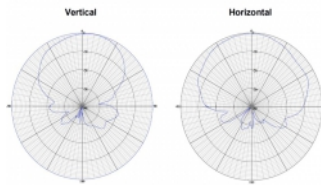

Képek

H-Plane

MHz	dBi
608	5
800	6.8
960	7.1
Average	6.3

E-Plane

MHz	dBi
608	4.8
800	6.9
960	7.1
Average	6.2

H-Plane

MHz	dBi
1710	8.9
2170	8.6
2400	9.5
2700	10
Average	9.25

E-Plane

MHz	dBi
1710	8.5
2170	8.9
2400	9.8
2700	10.1
Average	9.32

H-Plane

MHz	HPBW(Deg)
608	71
800	68
960	65
Average	68

E-Plane

MHz	HPBW(Deg)
608	55
800	56
960	52
Average	54.3

H-Plane

MHz	HPBW(Deg)
1710	60
2170	55
2400	53
2700	50
Average	55.7

E-Plane

MHz	HPBW(Deg)
1710	45
2170	42
2400	43
2700	40
Average	42.5