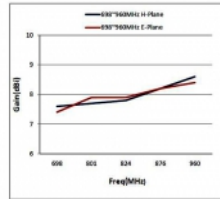

Műszaki adatok

- Csatlakozó: 1 x N-hüvely
- Frekvenciatartomány:
698 - 960 MHz
1710 - 2700 MHz
- ZigBee, Bluetooth, WLAN 2,4 GHz, DECT, Z-Wave, LoRa 868 MHz / 915 MHz
- Antennaerősítés: 7 - 10 dBi
- Impedancia: 50 Ohm
- VSWR: 1,8
- Polarizáció: függőleges
- Vízszintes szórási szög: 70°
- Függőleges szórási szög: 55°
- Átviteli teljesítmény: max. 100 W
- Burkolat anyaga: ABS
- Védelmi besorolás: IP65
- Szín: fehér
- Működési hőmérséklet: -40 °C ~ 70 °C
- Méretek (H x Sz x M): kb. 210 x 180 x 45 mm

Képek

H-Plane

MHz	dBi
608	5
800	6.8
960	7.1
Average	6.3

E-Plane

MHz	dBi
608	4.8
800	6.9
960	7.1
Average	6.2

H-Plane

MHz	dBi
1710	8.9
2170	8.6
2400	9.5
2700	10
Average	9.25

E-Plane

E-Plane

MHz	HPBW(Deg)
1710	45
2170	42
2400	43
2700	40
Average	42.5

Interface	
csatlakozó:	1 x N jack
Technical characteristics	
Frequency range:	1710 - 2700 MHz 698 MHz - 960 MHz
Gain:	7 - 10 dBi
Beam width horizontal:	70°
Beam width vertical:	55°
Impedancia:	50 Ω
Működési hőmérséklet:	-40 °C ~ 70 °C
Polarisation:	vertikal
Power handling:	100W
VSWR:	1,8
Physical characteristics	
Burkolat anyaga:	ABS
Weight:	0.5 kg
Hosszúság:	210 mm
Width:	180 mm
Height:	45 mm
Szín:	fehér