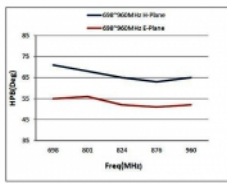

Műszaki adatok

- Csatlakozó: 1 x N-hüvely
- Frekvenciatartomány:
698 - 960 MHz
1710 - 2700 MHz
- ZigBee, Bluetooth, WLAN 2,4 GHz, DECT, Z-Wave, LoRa 868 MHz / 915 MHz
- Antennaerősítés: 7 - 10 dBi
- Impedancia: 50 Ohm
- VSWR: 1,8
- Polarizáció: függőleges
- Vízszintes szórási szög: 70°
- Függőleges szórási szög: 55°
- Átviteli teljesítmény: max. 100 W
- Burkolat anyaga: ABS
- Védelmi besorolás: IP65
- Szín: fehér
- Működési hőmérséklet: -40 °C ~ 70 °C
- Méretek (H x Sz x M): kb. 210 x 180 x 45 mm

MHz	dBi
1710	8.5
2170	8.9
2400	9.8
2700	10.1
Average	9.32

H-Plane

MHz	HPBW(Deg)
608	71
800	68
960	65
Average	68

E-Plane

MHz	HPBW(Deg)
608	55
800	56
960	52
Average	54.3

H-Plane

MHz	HPBW(Deg)
1710	60
2170	55
2400	53
2700	50
Average	55.7

E-Plane

MHz	HPBW(Deg)
1710	45
2170	42
2400	43
2700	40
Average	42.5

Interface	
csatlakozó:	1 x N jack
Technical characteristics	
Frequency range:	1710 - 2700 MHz 698 MHz - 960 MHz
Gain:	7 - 10 dBi
Beam width horizontal:	70°
Beam width vertical:	55°
Impedancia:	50 Ω
Működési hőmérséklet:	-40 °C ~ 70 °C
Polarisation:	vertikal
Power handling:	100W
VSWR:	1,8
Physical characteristics	
Burkolat anyaga:	ABS
Weight:	0.5 kg
Hosszúság:	210 mm
Width:	180 mm
Height:	45 mm
Szín:	fehér