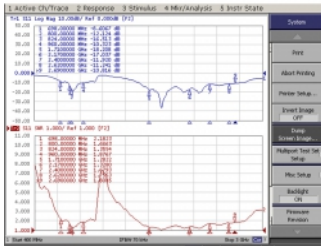

Képek

H-Plane

MHz	dBi
608	5
800	6.8
960	7.1
Average	6.3

E-Plane

MHz	dBi
608	4.8
800	6.9
960	7.1
Average	6.2

H-Plane

MHz	dBi
1710	8.9
2170	8.6
2400	9.5
2700	10
Average	9.25

E-Plane

MHz	dBi
1710	8.5
2170	8.9
2400	9.8
2700	10.1
Average	9.32

H-Plane

MHz	HPBW(Deg)
608	71
800	68
960	65
Average	68

E-Plane

MHz	HPBW(Deg)
608	55
800	56
960	52
Average	54.3

H-Plane

MHz	HPBW(Deg)
1710	60
2170	55
2400	53
2700	50
Average	55.7

E-Plane

MHz	HPBW(Deg)
1710	45
2170	42
2400	43
2700	40
Average	42.5