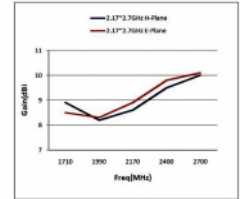

H-Plane

MHz	dBi
1710	8.9
2170	8.6
2400	9.5
2700	10
Average	9.25

E-Plane

MHz	dBi
1710	8.5
2170	8.9
2400	9.8
2700	10.1
Average	9.32