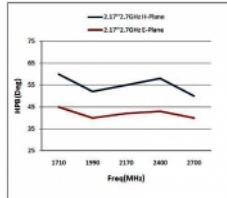

Műszaki adatok

- Csatlakozó: 1 x N-hüvely
- Frekvenciatartomány:
698 - 960 MHz
1710 - 2700 MHz
- ZigBee, Bluetooth, WLAN 2,4 GHz, DECT, Z-Wave, LoRa 868 MHz / 915 MHz
- Antennaerősítés: 7 - 10 dBi
- Impedancia: 50 Ohm
- VSWR: 1,8
- Polarizáció: függőleges
- Vízszintes szórási szög: 70°
- Függőleges szórási szög: 55°
- Átviteli teljesítmény: max. 100 W
- Burkolat anyaga: ABS
- Védelmi besorolás: IP65
- Szín: fehér
- Működési hőmérséklet: -40 °C ~ 70 °C
- Méretek (H x Sz x M): kb. 210 x 180 x 45 mm

MHz	dBi
1710	8.5
2170	8.9
2400	9.8
2700	10.1
Average	9.32

H-Plane

MHz	HPBW(Deg)
608	71
800	68
960	65
Average	68

E-Plane

MHz	HPBW(Deg)
608	55
800	56
960	52
Average	54.3

H-Plane

MHz	HPBW(Deg)
1710	60
2170	55
2400	53
2700	50
Average	55.7

E-Plane

MHz	HPBW(Deg)
1710	45
2170	42
2400	43
2700	40
Average	42.5

Interface	
csatlakozó:	1 x N jack
Technical characteristics	
Frequency range:	1710 - 2700 MHz 698 MHz - 960 MHz
Gain:	7 - 10 dBi
Beam width horizontal:	70°
Beam width vertical:	55°
Impedancia:	50 Ω
Működési hőmérséklet:	-40 °C ~ 70 °C
Polarisation:	vertikal
Power handling:	100W
VSWR:	1,8
Physical characteristics	
Burkolat anyaga:	ABS
Weight:	0.5 kg
Hosszúság:	210 mm
Width:	180 mm
Height:	45 mm
Szín:	fehér