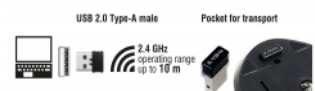

## Slike

General	
Funkcija:	Plug & Play
Style:	Za dešnjake
Interface	
priključak:	1 x USB 2.0 Tipa-A muški
Technical characteristics	
Bandwidth:	2,4 GHz
Radna temperatura:	-5 °C ~ 40 °C
Humidity:	20 ~ 90 %
Battery type:	1 x AA
Operating range:	ca. 10 m
Current consumption:	12 mA
Sensibility:	1000 / 1200 / 1600 dpi
Štedna načina rada:	3
Physical characteristics	
Weight:	75 g
Duljina:	105,2 mm
Width:	72,9
Height:	35,8
Boja:	crni / crvena
Gumba:	4 standardna gumba, 1 kotačić za listanje i 1 DPI gumb