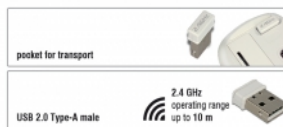

Nr. 12495

EAN: 4043619124954

Țara de origine: China

Pachet: Retail Box

Imagini

General	
Function:	Plug & Play
Style:	Pentru persoane dreptace și stângace
Interface	
connector:	1 x conector tată USB 2.0 Tip-A
Technical characteristics	
Bandwidth:	2,4 GHz
Temperatură în stare de funcționare:	-5 °C ~ 40 °C
Humidity:	20 ~ 90 %
Battery type:	1 x AA
Operating range:	ca. 10 m
Current consumption:	12 mA
Sensibility:	1000 dpi
Moduri de economisire a energiei:	3
Physical characteristics	
Weight:	80 g
Lungime:	96,43 mm
Width:	54,97 mm
Height:	33,44 mm
Colour:	alb / roz
Butoane :	2 butoane standard, 1 roțiță de derulare