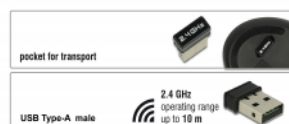

Contenu de l'emballage

- Souris USB verticale
- Récepteur USB
- 1 x pile AA

Image

| General | |
|---------------------------------|---------------------------------------------|
| Fonction : | Plug & Play |
| Style: | Droitiers |
| Interface | |
| connecteur : | 1 x USB 2.0 Type-A mâle |
| Technical characteristics | |
| Bandwidth: | 2,4 GHz |
| Température de fonctionnement : | -5 °C ~ 40 °C |
| Humidity: | 20 ~ 90 % |
| Battery type: | 1 x AA |
| Operating range: | ca. 10 m |
| Current consumption: | 12 mA |
| Sensibility: | 1000 dpi |
| Modes d'économie d'énergie: | 3 |
| Physical characteristics | |
| Weight: | 120 g |
| Longueur: | 129,60 mm |
| Width: | 68,76 mm |
| Height: | 73,00 mm |
| Couleur: | noir / rouge |
| Boutons: | 4 boutons standard, 1 molette de défilement |