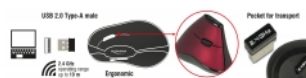

Delock Mouse verticale ottico ergonomico a 5 tasti wireless a 2,4 GHz

Descrizione

Questo mouse wireless verticale Delock è adatto ai destrimani e viene collegato al computer attraverso il ricevitore USB compatto. Durante il trasporto può essere collocato in uno scomparto nella parte inferiore del mouse. La tecnologia wireless a 2,4 GHz fornisce una gamma massima di funzionamento fino a 10 metri. Grazie al suo design ergonomico, la mano resta in posizione verticale e non è necessario girarla. Pertanto è possibile utilizzare il mouse per prevenire oppure all'insorgere del dolore, come ad esempio per RSI (Lesioni da Sforzo Ripetitivo).

Specifiche

- Connettore: 1 x USB 2.0 Tipo-A maschio
- Ricevitore nano USB compatto
- Per destrorsi
- 3 modalità di risparmio energetico
- 4 tasti standard, 1 rotellina di scorrimento
- Sensibilità: 1000 dpi
- Larghezza di banda: 2,4 GHz, gamma di funzionamento fino a 10 m
- Temperatura di esercizio: -5 °C ~ 40 °C
- Umidità di funzionamento: 20 ~ 90%
- Consumo di corrente: max. 12 mA
- Plug & Play
- Batteria: 1 x AA (inclusa nella confezione)
- Dimensioni (LxPxA):
Mouse ca. 129,60 x 68,76 x 73,00 mm
Ricevitore USB ca. 19,0 x 14,5 x 6,5 mm
- Peso:
Mouse (incl. batteria) ca. 120 g
Ricevitore USB ca. 2 g
- Colore: nero / rosso

Contenuto della confezione

- Mouse Verticale USB
- Ricevitore USB
- 1 x batteria AA

Immagini

General	
Λειτουργία :	Plug & Play
Style:	Για δεξιόχειρες
Interface	
σύνδεσμος :	1 x USB 2.0 Τύπου-A αρσενικό
Technical characteristics	
Bandwidth:	2,4 GHz
Θερμοκρασία λειτουργίας:	-5 °C ~ 40 °C
Humidity:	20 ~ 90 %
Battery type:	1 x AA
Operating range:	ca. 10 m
Current consumption:	12 mA
Sensibility:	1000 dpi
λειτουργίες εξοικονόμησης ενέργειας:	3
Physical characteristics	
Weight:	120 g
Μήκος:	129,60 mm
Width:	68,76 mm
Height:	73,00 mm
Χρώμα:	μαύρο / κόκκινος
πλήκτρα:	4 τυπικά κουμπιά, 1 τροχός κύλισης