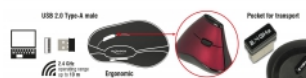

Zawartość opakowania

- Pionowa mysz USB
- Odbiornik USB
- 1 x bateria AA

Zdjęcia

General	
Funkcja :	Plug & Play
Style:	Dla osób praworęcznych
Interface	
złącze :	1 x USB 2.0 Typu-A, wtyk męski
Technical characteristics	
Bandwidth:	2,4 GHz
Temperatura robocza:	-5 °C ~ 40 °C
Humidity:	20 ~ 90 %
Battery type:	1 x AA
Operating range:	ca. 10 m
Current consumption:	12 mA
Sensibility:	1000 dpi
Tryby oszczędzania energii:	3
Physical characteristics	
Weight:	120 g
Długość:	129,60 mm
Width:	68,76 mm
Height:	73,00 mm
Kolor:	czarny / czerwony
Przyciski:	4 standardowe przyciski, 1 pokrętło przewijania