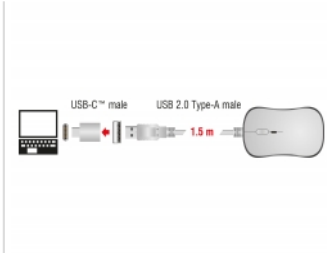

Spécifications techniques

- Connecteur : 1 x USB 2.0 Type-A mâle
- Pour droitiers et gauchers
- 2 boutons standard, 1 molette de défilement et 1 bouton DPI
- Sensibilité : 1000 / 1600 / 2400 / 3200 dpi
- Plug & Play
- Dimensions (LxlxH) :
Souris : env. 115,0 x 65,0 x 33,5 mm
adaptateur : env. 22,0 x 16,0 x 0,8 mm
- Poids :
Souris : env. 75 g
adaptateur : env. 2,5 g
- Couleur : blanc / anthracite brillant
- Longueur du câble : env. 1,5 m

N° produit 12532

EAN: 4043619125326

Pays d'origine: China

Emballage: Retail Box

Image

General

Fonction : Plug & Play

Spécifications techniques: USB 2.0
USB Type-C™

Style: Droitiers et gauchers

InterfaceConnecteur 1: 1 x USB 2.0 Type-A mâle
1 x USB 2.0 Type-C™ mâle**Technical characteristics**

Sensibility: 1000 / 1600 / 2400 / 3200 dpi

Physical characteristics

Weight: 75 g