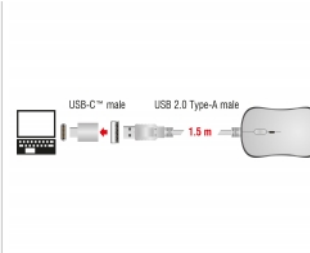

## Specyfikacja

- Złącze: 1 x USB 2.0 Typ-A męski
- Dla osób lewo i praworęcznych
- 2 standardowe przyciski, 1 pokrętko przewijania i 1 przycisk DPI
- Czułość: 1000 / 1600 / 2400 / 3200 dpi
- Plug & Play
- Wymiary (DxSxW):  
Mysz: około 115,0 x 65,0 x 33,5 mm  
Adapter: ok. 22,0 x 16,0 x 0,8 mm
- Waga:  
Mysz: około 75 g  
Adapter: ok. 2,5 g
- Kolor: Błyszcząca biała / antracyt
- Długość kabla: ok. 1,5 m

## Zawartość opakowania

- Mysz
- Adapter USB Typu-A, żeński na USB-C™, męski

## Zdjęcia

General	
Funkcja :	Plug & Play
Specyfikacja :	USB 2.0 USB Type-C™
Style:	Dla osób lewo i praworęcznych
Interface	
Złącze 1:	1 x USB 2.0 Typ-A męski 1 x USB 2.0 Type-C™, wtyk męski
Technical characteristics	
Sensibility:	1000 / 1600 / 2400 / 3200 dpi
Physical characteristics	
Weight:	75 g
Kolor:	antracyt biały