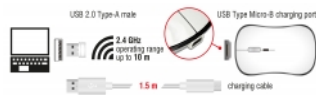

Číslo produktu 12533

EAN: 4043619125333

Země původu: China

Balení: Kartonová krabice

Příslušenství

General	
Funkce :	Plug & Play
LED indikátor:	battery status
Style:	Praváky a leváky
Interface	
konektor:	1 x USB Typ Micro-B samice 1 x USB Typ-A samec
Technical characteristics	
Operating range:	ca. 10 m
Sensibility:	800 / 1200 / 1600 dpi
Usporné režimy:	3
Physical characteristics	
Weight:	63 g
Délka kabelu:	1,5 m
Délka:	116 mm
Width:	66 mm
Height:	35 mm
Barva:	antracit bílá