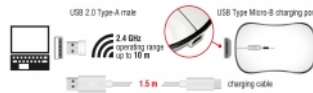

Artikel-Nr. 12533

EAN: 4043619125333

Ursprungsland: China

Verpackung: Retail Box

Abbildungen

Allgemein	
Funktion:	Plug & Play
LED Anzeige:	Batteriestatus
Ausführung:	Rechtshänder- und Linkshänder
Schnittstelle	
Anschluss:	1 x USB Typ Micro-B Buchse 1 x USB Typ-A Stecker
Technische Eigenschaften	
Reichweite:	ca. 10 m
Empfindlichkeit:	800 / 1200 / 1600 dpi
Stromsparmodi:	3
Physikalische Eigenschaften	
Gewicht:	63 g
Kabellänge:	1,5 m
Länge:	116 mm
Breite:	66 mm
Höhe:	35 mm
Farbe:	anthrazit weiß