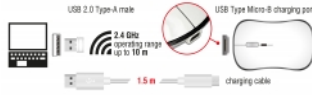

## Descripción

Este mouse de escritorio inalámbrico de Delock está conectado a la computadora a través del receptor USB compacto. La tecnología inalámbrica de 2,4 GHz proporciona un rango operativo máximo de hasta 10 metros. Su característica distintiva es la función de carga y se puede cargar en cualquier momento a través del puerto USB utilizando el cable USB incluido. El mouse es convincente con su elegante diseño y su peso ligero, que es por lo que se amolda cómodamente a la mano y es fácil de usar. Además el mouse proporciona el botón DPI para ordenar valores diferentes hasta 1600 dpi.

## Contenido del paquete

- Ratón
- Receptor USB
- Cable de carga (longitud aprox. 1,5 m)
- Manual del usuario

## Número de elemento 12533

EAN: 4043619125333

Pais de origen: China

Paquete: Retail Box

Image

General	
Función :	Plug & Play
Indicador LED:	battery status
Style:	Diestros y zurdos
Interface	
conector :	1 x USB Tipo Micro-B hembra 1 x USB Tipo-A macho
Technical characteristics	
Operating range:	ca. 10 m
Sensibility:	800 / 1200 / 1600 dpi
Modos de ahorro de energía:	3
Physical characteristics	
Weight:	63 g
Longitud del cable:	1,5 m
Longitud:	116 mm
Width:	66 mm
Height:	35 mm
Color:	antracita blanco