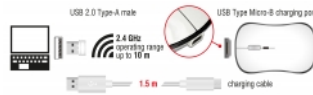

## N° produit 12533

EAN: 4043619125333

Pays d'origine: China

Emballage: Retail Box

Image

General	
Fonction :	Plug & Play
Témoin DEL:	battery status
Style:	Droitiers et gauchers
Interface	
connecteur :	1 x USB Type Micro-B femelle 1 x USB Type-A mâle
Technical characteristics	
Operating range:	ca. 10 m
Sensibility:	800 / 1200 / 1600 dpi
Modes d'économie d'énergie:	3
Physical characteristics	
Weight:	63 g
Longueur du cordon:	1,5 m
Longueur:	116 mm
Width:	66 mm
Height:	35 mm
Couleur:	anthracite blanc