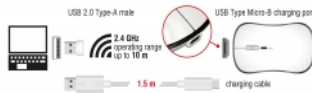

Delock Mouse ottico da Desktop wireless da 2,4 GHz a 4 pulsanti con USB di Tipo-A – Batteria ricaricabile

Descrizione

Questo mouse da desktop wireless Delock viene collegato al computer tramite ricevitore compatto USB. La tecnologia wireless a 2,4 GHz offre un enorme campo operativo fino a 10 metri. La sua caratteristica distintiva consiste nella funzione di ricarica e può essere ricaricato in qualsiasi momento tramite la porta USB utilizzando il cavo USB in dotazione. Il mouse viene apprezzato per il suo design elegante e piatto e la sua leggerezza, per questo si adatta comodamente alla mano ed è semplice da usare. Inoltre il mouse è dotato di un pulsante DPI per poter impostare diversi valori fino a 1600 dpi.

Articolo n. 12533

EAN: 4043619125333

Paese di origine: China

Pacchetto: Retail Box

Immagini

General	
Λειτουργία :	Plug & Play
Ενδεικτική LED:	battery status
Style:	Για δεξιόχειρες και αριστερόχειρες
Interface	
σύνδεσμος :	1 x USB τύπου Micro-B, θηλυκό 1 x USB τύπου-A, αρσενικό
Technical characteristics	
Operating range:	ca. 10 m
Sensibility:	800 / 1200 / 1600 dpi
λειτουργίες εξοικονόμησης ενέργειας:	3
Physical characteristics	
Weight:	63 g
Μήκος καλωδίου:	1,5 m
Μήκος:	116 mm
Width:	66 mm
Height:	35 mm
Χρώμα:	ανθρακίτης λευκό