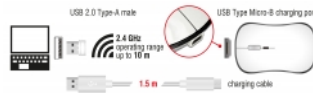

Numer artykułu 12533

EAN: 4043619125333

Kraj pochodzenia: China

Opakowanie: Retail Box

Zdjęcia

General	
Funkcja :	Plug & Play
Wskaźnik LED:	battery status
Style:	Dla osób lewo i praworęcznych
Interface	
złącze :	1 x USB Typ Micro-B żeński 1 x USB Typ-A męski
Technical characteristics	
Operating range:	ca. 10 m
Sensibility:	800 / 1200 / 1600 dpi
Tryby oszczędzania energii:	3
Physical characteristics	
Weight:	63 g
Długość kabla:	1,5 m
Długość:	116 mm
Width:	66 mm
Height:	35 mm
Kolor:	antracyt biały