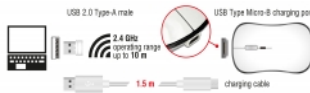

## Specificatii

- Conectori:
  - 1 x USB 2.0 Tip-A, tată
  - 1 x port de încărcare USB Tip Micro-B
- Receptor nano USB compact
- Cablu de încărcare Tip USB 2.0 Micro-B > USB 2.0 Tip-A, tată
- Reîncărcabil
- Acumulator Li-Ion reîncărcabil de 300 mA (încorporat)
- Indicator luminos (albastru) pentru starea de încărcare
- Durata de funcționare cca. 50 de ore (cu baterie complet încărcată)
- Pentru persoane drepte și stângace
- 3 moduri de economisire a energiei
- 2 butoane standard, 1 roțiță de derulare și 1 buton DPI
- Sensibilitate: 800 / 1200 / 1600 dpi
- Lățime de bandă: 2,4 GHz, rază de funcționare de până la 10 m
- Temperatură în stare de funcționare: -5 °C ~ 45 °C
- Plug & Play
- Dimensiunii (LxlxÎ): aprox. 116 x 66 x 35 mm
- Greutate: cca 63 g
- Culoarea: alb / antracit lucios

## Pachetul contine

- Mouse
- Receptor USB
- Cablu de încărcare (lungime cca 1,5 m)
- Manual de utilizare

Nr. 12533

EAN: 4043619125333

Țara de origine: China

Pachet: Retail Box

Imagini

General	
Function:	Plug & Play
Indicator cu LED:	battery status
Style:	Pentru persoane dreptace și stângace
Interface	
connector:	1 x USB Tip Micro-B mamă 1 x USB Tip-A, tată
Technical characteristics	
Operating range:	ca. 10 m
Sensibility:	800 / 1200 / 1600 dpi
Moduri de economisire a energiei:	3
Physical characteristics	
Weight:	63 g
Cable length:	1,5 m
Lungime:	116 mm
Width:	66 mm
Height:	35 mm
Colour:	anthracite alb