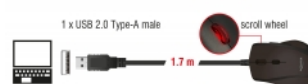

Zdjęcia

für Linkshänder

General	
Funkcja :	Plug & Play
Style:	praworęcznych
Interface	
złącze :	1 x USB 2.0 Typu-A, wtyk męski
Technical characteristics	
Temperatura robocza:	-5 °C ~ 50 °C
Sensibility:	800 / 1200 / 1600 dpi
Physical characteristics	
Weight:	86.5 g
Długość kabla:	1,7 m
Długość:	109 mm
Width:	74 mm
Height:	39 mm
Kolor:	czarny
Przyciski:	4 standardowe przyciski, 1 pokrętło przewijania i 1 przycisk DPI