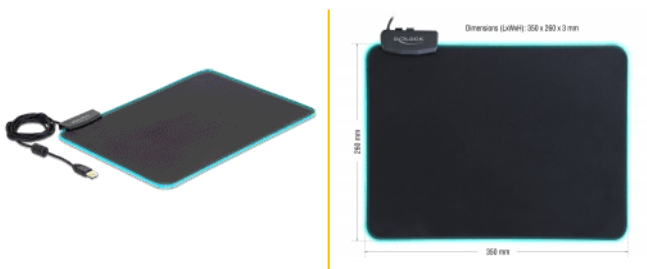

Delock Tapis de souris USB 350 x 260 x 3 mm avec illumination RGB

Description

Ce tapis de souris souple de haute qualité de Delock peut être connecté à un PC ou un laptop avec une interface USB de Type-A. Il est remarquable avec sa bordure RGB lumineuse. Avec le bouton sur le côté, il y a plusieurs couleurs en 7 tons différents pouvant être activés, par exemple, une couleur unique ou un ton plus doux. En raison de sa taille spéciale, ce tapis de souris offre assez de place pour travailler avec une souris d'ordinateur.

Encore double-clic : le tapis de souris s'éteint

N° produit 12554

EAN: 4043619125548

Pays d'origine: Taiwan,
Republic of China

Emballage: Retail Box

Spécifications techniques

- Connecteur : 1 x USB Type-A mâle
- 1 x bouton marche-arrêt, interrupteur
- Tapis de souris doux et flexible
- Bordure RGB border avec 7 tons différents
- 3 modes de couleur différents :
 - Réglage d'une seule couleur
 - La couleur choisie clignote doucement
 - Gradient de couleurs de l'arc-en-ciel
- Dessous caoutchouté
- Câble USB Type-A intégré
- Câble avec protection textile
- 1 x noyau en ferrite
- Consommation de courant : env. 100 mA
- Connecteur USB Type-A : plaqué or
- Dimensions du tapis de souris (LxlxH) : env. 350 x 260 x 3 mm
- Longueur du câble : env. 2 m

- Couleur : noir

Configuration système requise

- PC ou portable avec un port USB Type-A disponible

Contenu de l'emballage

- Tapis de souris RGB

Image

General

Cable finishing:	textile coating
Style:	with on / off switch

Interface

connecteur :	1 x USB Type-A mâle
--------------	---------------------

Physical characteristics

Noyau en ferrite:	1 x
Couleur du câble:	noir
Longueur du cordon:	2 m
Finition du connecteur:	plaquées or
Longueur:	350 mm
Width:	260 mm
Height:	3 mm