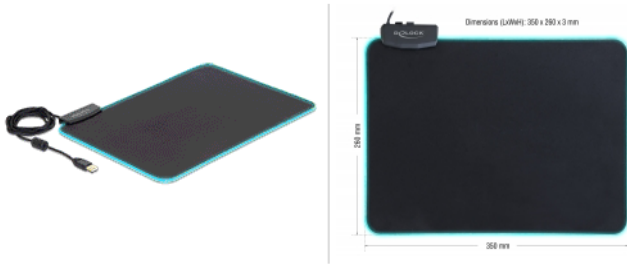

Delock Tapis de souris USB 350 x 260 x 3 mm avec illumination RGB

Description

Ce tapis de souris souple de haute qualité de Delock peut être connecté à un PC ou un laptop avec une interface USB de Type-A. Il est remarquable avec sa bordure RGB lumineuse. Avec le bouton sur le côté, il y a plusieurs couleurs en 7 tons différents pouvant être activés, par exemple, une couleur unique ou un ton plus doux. En raison de sa taille spéciale, ce tapis de souris offre assez de place pour travailler avec une souris d'ordinateur.

Encore double-clic : le tapis de souris s'éteint

Spécifications techniques

- Connecteur : 1 x USB Type-A mâle
- 1 x bouton marche-arrêt, interrupteur
- Tapis de souris doux et flexible
- Bordure RGB border avec 7 tons différents
- 3 modes de couleur différents :
Réglage d'une seule couleur
La couleur choisie clignote doucement
Gradient de couleurs de l'arc-en-ciel
- Dessous caoutchouté
- Câble USB Type-A intégré
- Câble avec protection textile
- 1 x noyau en ferrite
- Consommation de courant : env. 100 mA
- Connecteur USB Type-A : plaqué or
- Dimensions du tapis de souris (LxlxH) : env. 350 x 260 x 3 mm
- Longueur du câble : env. 2 m
- Couleur : noir

Configuration système requise

- PC ou portable avec un port USB Type-A disponible

Contenu de l'emballage

- Tapis de souris RGB

N° produit 12554

EAN: 4043619125548

Pays d'origine: Taiwan, Republic of China

Emballage: Retail Box

Image

General	
Cable finishing:	textile coating
Style:	with on / off switch
Interface	
connecteur :	1 x USB Type-A mâle
Physical characteristics	
Noyau en ferrite:	1 x
Couleur du câble:	noir
Longueur du cordon:	2 m
Finition du connecteur:	plaquées or
Longueur:	350 mm
Width:	260 mm
Height:	3 mm