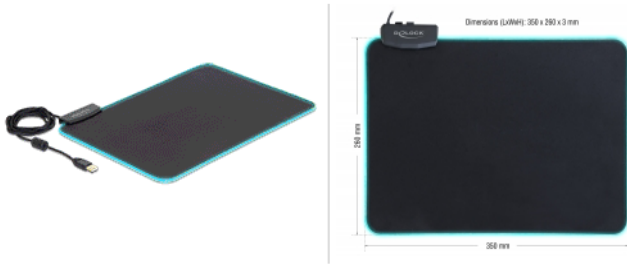

Delock Podkładka myszy 350 x 260 x 3 mm z podświetleniem RGB

Opis

Wysokiej jakości podkładka myszy Delock może być podłączona do komputera kablem USB Typ-A. Przekonuje krawędzią podświetloną RGB. Przycisk na boku pozwala na wybór 7 różnych odcieni, które można włączać np. konkretną barwę albo gładkie widmo barw. Specjalnie dobrany rozmiar daje wystarczająco miejsca do pracy pomocą myszy.

- Złącze: 1 x USB Typ-A męski
- 1 x przycisk włączenia / wyłączenia, przełącznik
- Elastyczna podkładka myszy
- Krawędź RGB z 7 różnymi odcieniami
- 3 różne tryby barw:
 - Ustawienie pojedynczej barwy
 - Wybrany kolor miga łagodnie
 - Tęczowy gradient barwy
- Gumowany spód
- Zintegrowany kabel USB Typ-A
- Przewód z osłoną z tkaniny
- 1 x rdzeń ferrytowy
- Zużycie prądu: ok. 100 mA
- Złącze USB Typ-A: Poziłacane
- Rozmiary podkładki (DxSxW): ok. 350 x 260 x 3 mm
- Długość kabla: ok. 2 m
- Kolor: czarny

Wymagania systemowe

- Komputer osobisty lub laptop z wolnym portem USB Typ-A

Zawartość opakowania

- Podkładka myszy RGB

Numer artykułu 12554

EAN: 4043619125548

Kraj pochodzenia: Taiwan, Republic of China

Opakowanie: Retail Box

Zdjęcia

General	
Cable finishing:	textile coating
Style:	with on / off switch
Interface	
złącze :	1 x USB Typ-A męski
Physical characteristics	
Rdzeń ferrytowy:	1 x
Kolor przewodu:	czarny
Długość kabla:	2 m
Wykończenie złącza:	poziacane
Długość:	350 mm
Width:	260 mm
Height:	3 mm