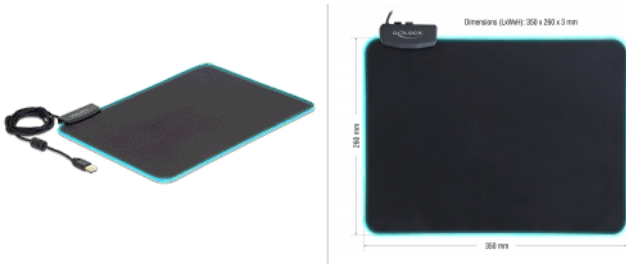

Delock Podkładka myszy 350 x 260 x 3 mm z podświetleniem RGB

Opis

Wysokiej jakości podkładka myszy Delock może być podłączona do komputera kablem USB Typ-A. Przekonuje krawędzią podświetloną RGB. Przycisk na boku pozwala na wybór 7 różnych odcieni, które można włączać np. konkretną barwę albo gładkie widmo barw. Specjalnie dobrany rozmiar daje wystarczająco miejsca do pracy pomocą myszy.

- Złącze: 1 x USB Typ-A męski
- 1 x przycisk włączenia / wyłączenia, przełącznik
- Elastyczna podkładka myszy
- Krawędź RGB z 7 różnymi odcieniami
- 3 różne tryby barw:
 - Ustawienie pojedynczej barwy
 - Wybrany kolor miga łagodnie
 - Tęczowy gradient barwy
- Gumowany spód
- Zintegrowany kabel USB Typ-A
- Przewód z osłoną z tkaniny
- 1 x rdzeń ferrytowy
- Zużycie prądu: ok. 100 mA
- Złącze USB Typ-A: Poziłacane
- Rozmiary podkładki (DxSxW): ok. 350 x 260 x 3 mm
- Długość kabla: ok. 2 m
- Kolor: czarny

Wymagania systemowe

- Komputer osobisty lub laptop z wolnym portem USB Typ-A

Zawartość opakowania

- Podkładka myszy RGB

Numer artykułu 12554

EAN: 4043619125548

Kraj pochodzenia: Taiwan, Republic of China

Opakowanie: Retail Box

Zdjęcia

General	
Cable finishing:	textile coating
Style:	with on / off switch
Interface	
złącze :	1 x USB Typ-A męski
Physical characteristics	
Rdzeń ferrytowy:	1 x
Kolor przewodu:	czarny
Długość kabla:	2 m
Wykończenie złącza:	poziacane
Długość:	350 mm
Width:	260 mm
Height:	3 mm