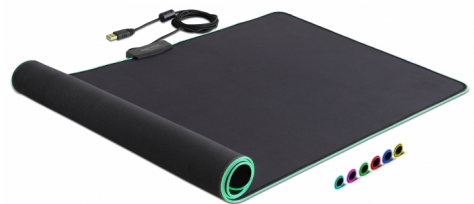

Delock Podkładka myszy 920 x 303 x 3 mm z podświetleniem RGB

Opis

Wysokiej jakości podkładka myszy Delock może być podłączona do komputera kablem USB Typ-A. Przekonuje krawędzią podświetloną RGB. Przycisk na boku pozwala na wybór 7 różnych odcieni, które można włączać np. konkretną barwę albo gładkie widmo barw. Specjalnie dobrany rozmiar daje wystarczająco miejsca do pracy pomocą myszy.

Numer artykułu 12555

EAN: 4043619125555

Kraj pochodzenia:
Taiwan, Republic of
China

Opakowanie: Retail Box

Specyfikacja

- Złącze: 1 x USB Typ-A męski
- 1 x przycisk włączenia / wyłączenia, przełącznik
- Elastyczna podkładka myszy
- Krawędź RGB z 7 różnymi odcieniami
- 3 różne tryby barw:
 - Ustawienie pojedynczej barwy
 - Wybrany kolor miga łagodnie
 - Tęczowy gradient barwy
- Gumowany spód
- Zintegrowany kabel USB Typ-A
- Przewód z osłoną z tkaniny
- 1 x rdzeń ferrytowy
- Zużycie prądu: ok. 100 mA
- Złącze USB Typ-A: Połączane
- Rozmiary podkładki (DxSxW): ok. 920 x 303 x 3 mm
- Długość kabla: ok. 2 m
- Kolor: czarny

złącze :	1 x USB Typ-A męski
----------	---------------------

Physical characteristics

Rdzeń ferrytowy:	1 x
Kolor przewodu:	czarny
Długość kabla:	2 m
Wykończenie złącza:	pozlacane
Długość:	920 mm
Width:	303 mm
Height:	3 mm