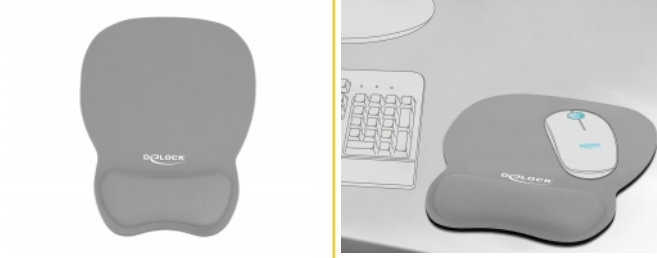

Delock Pad ergonomic pentru mouse cu suport pentru încheietura mâinii gri 245 x 206 mm

Descriere scurta

Această placă moale ergonomică pentru mouse de la Delock acționează datorită relaxării încheieturii atunci când se lucrează cu mouse-ul. Cu ajutorul umplerii moale, mâna stă confortabil pe suportul mouse-ului.

**Nr. 12698**

EAN: 4043619126989

Țara de origine: China

Pachet: Poly bag

Detalii tehnice

- Suport flexibil moale pentru mouse pad
- Relaxarea încheieturii mâinii
- Bază cauciucată
- Dimensiunii (LxlxÎ): aprox. 245 x 206 x 20 mm
- Greutate: cca 108 g
- Culoare: gri

Pachetul contine

- Mouse pad

Imagini

Physical characteristics

Weight:	108 g
Lungime:	245 mm
Width:	206 mm
Height:	20 mm
Colour:	gri