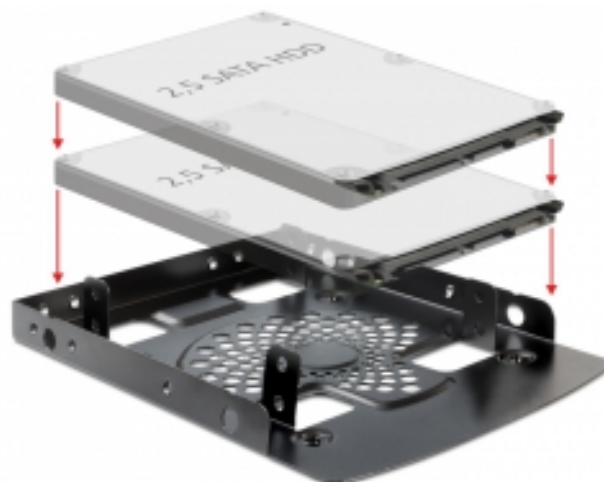

Delock Cadru de instalare 3.5" > 2 x 2.5" HDD

Descriere scurta

Utilizați acest cadru de instalare de la Delock în spațiul liber de 3.5" al computerului pentru a instala până la două unități hard disk de 2.5".

Specification

- Pentru instalare într-un compartiment de 3.5"
- Opțiune de instalare:
 - 1) 2 x 2.5" HDD cu înălțimea de 9,5 mm
 - 2) 1 x 2.5" HDD cu înălțimea mai mare de 9,5 mm
- Material: metal
- Culoare: negru

Cerinte de sistem

- PC cu un compartiment de 3.5" disponibil

Pachetul contine

- Cadru de instalare 3.5" > 2 x 2.5" HDD
- Șuruburi

Nr. 18198

EAN: 4043619181988

Țara de origine: China

Pachet: Retail Box