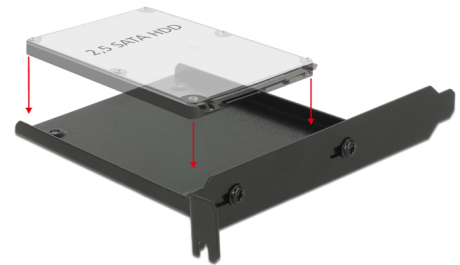

Delock Einbaurahmen für 1 x 2.5" HDD in den PC Slot

Kurzbeschreibung

Diesen Delock Einbaurahmen können Sie in einen freien Slot Ihres Computers einbauen und somit Ihren Computer um einen zusätzlichen 2.5" Schacht aufrüsten.

Artikel-Nr. 18212

EAN: 4043619182121

Ursprungsland: China

Verpackung: Retail Box

Spezifikation

- Für den Einbau in einen freien Slot (z. B. PCI oder PCI Express)
- Für 1 x 2.5" Laufwerk (z. B. HDD)
- Schwarzer Metallrahmen

Systemvoraussetzungen

- PC mit einem freien Slot

Packungsinhalt

- Einbaurahmen
- Slotblech
- 6 x Schraube

Abbildungen