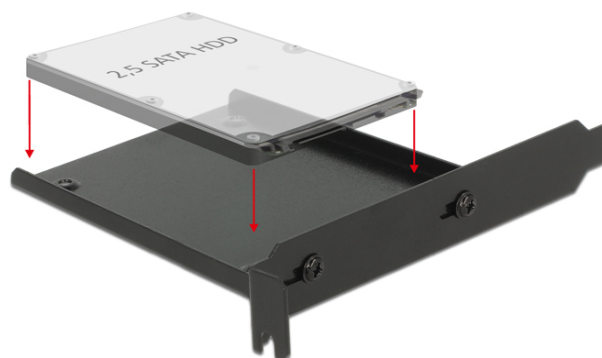

Delock Πλαίσιο εγκατάστασης για 1 x 2.5" HDD σε υποδοχή υπολογιστή

Περιγραφή

Αυτό το πλαίσιο εγκατάστασης της Delock μπορεί να εγκατασταθεί σε μια ελεύθερη υποδοχή του υπολογιστή σας και να αναβαθμίσει τον υπολογιστή σας για μια επιπλέον bay 2.5".

Προδιαγραφές

- Για εγκατάσταση σε ελεύθερη υποδοχή (π.χ. PCI ή PCI Express)
- Για δίσκο 1 x 2.5" (π.χ. HDD)
- Μαύρο μεταλλικό πλαίσιο

Απαιτήσεις συστήματος

- Η/Υ με μία ελεύθερη υποδοχή

Περιεχόμενα συσκευασίας

- Πλαίσιο εγκατάστασης
- Πίσω βραχίονας
- 6 x βίδες

Αρ. προϊόντος 18212

EAN: 4043619182121

Χώρα προέλευσης: China

Συσκευασία: Retail Box

Εικόνες