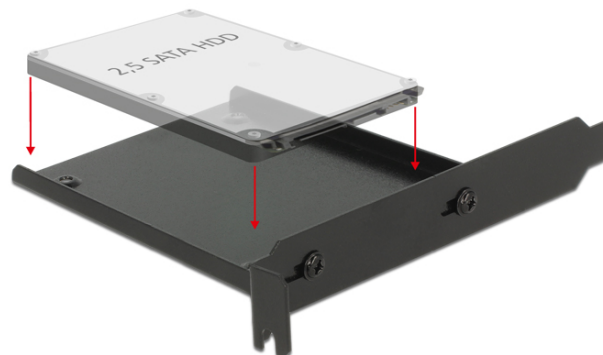

## Delock Ramka instalacyjna dla 1 dysku HDD 2.5" w gnieździe komputera

### Opis

Ta ramka instalacyjna firmy Delock może zostać zamontowana w wolnym gnieździe komputera i wzbogacić komputer o dodatkową kieszeń 2.5".

### Specyfikacja

- Do instalacji w wolnym gnieździe (np. PCI lub PCI Express)
- Dla jednego napędu 2.5" (np. dysków twardech)
- Czarna metalowa ramka

### Zawartość opakowania

- Ramka instalacyjna
- śledz
- 6 x śruby