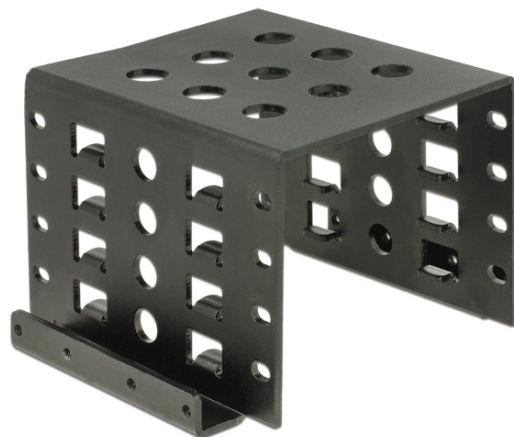

Delock Instalační rámeček 4 x 2.5" na 3.5" černý

Popis

S tímto instalačním rámečkem od Delocku až čtyř 2.5" jednotky, jako je SSD nebo HDD, mohou být namontovány do 3.5" pozice PC.

Specifikace

- Pro instalaci do volné 3.5" pozice
- Pro 4 x 2.5" zařízení
- Horizontální montážní díry
- Materiál: kov
- Barva: černá
- Rozměry (DxŠxV): cca. 101,6 x 87 x 65 mm

Systémové požadavky

- Volná 3.5" pozice

Obsah balení

- Instalační rámeček
- 20 x Šroubky M3

Číslo produktu 18271

EAN: 4043619182718

Země původu: China

Balení: Kartonová krabice

Příslušenství

General	
Provedení:	3.5"
Physical characteristics	
Materiál:	Aluminium
Délka:	87 mm
Width:	101,6 mm
Height:	65 mm
Barva:	černá