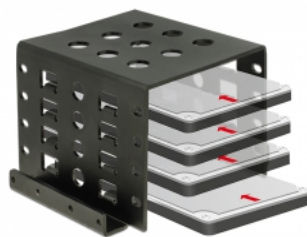

Delock Châssis d'installation 4 x 2.5" à 3.5", noir

Description

Avec ce châssis d'installation de Delock, jusqu'à quatre drive 2.5" tels que SSD ou HDD, peuvent être montés dans une baie de drive 3.5" d'un PC.

Spécifications techniques

- Pour installation dans une baie 3.5"
- Pour 4 x 2.5" appareils
- Orifices pour le montage horizontal
- Matière : métal
- Couleur : noir
- Dimensions (LxH) : env. 101,6 x 87 x 65 mm

Configuration système requise

- Une baie libre de 3.5"

Contenu de l'emballage

- Cadre d'installation
- 20 x vis M3

N° produit 18271

EAN: 4043619182718

Pays d'origine: China

Emballage: Retail Box

Image

General	
Facteur de forme :	3.5"
Physical characteristics	
Matériaux:	Aluminium
Longueur:	87 mm
Width:	101,6 mm
Height:	65 mm
Couleur:	noir