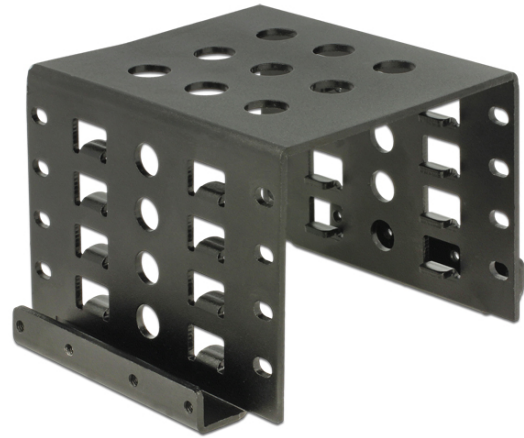

Delock Châssis d'installation 4 x 2.5" à 3.5", noir

Description

Avec ce châssis d'installation de Delock, jusqu'à quatre drive 2.5" tels que SSD ou HDD, peuvent être montés dans une baie de drive 3.5" d'un PC.

Spécifications techniques

- Pour installation dans une baie 3.5"
- Pour 4 x 2.5" appareils
- Orifices pour le montage horizontal
- Matière : métal
- Couleur : noir
- Dimensions (LxH) : env. 101,6 x 87 x 65 mm

Configuration système requise

- Une baie libre de 3.5"

Contenu de l'emballage

- Cadre d'installation
- 20 x vis M3

N° produit 18271

EAN: 4043619182718

Pays d'origine: China

Emballage: Retail Box

Image

General	
Facteur de forme :	3.5"
Physical characteristics	
Matériaux:	Aluminium
Longueur:	87 mm
Width:	101,6 mm
Height:	65 mm
Couleur:	noir