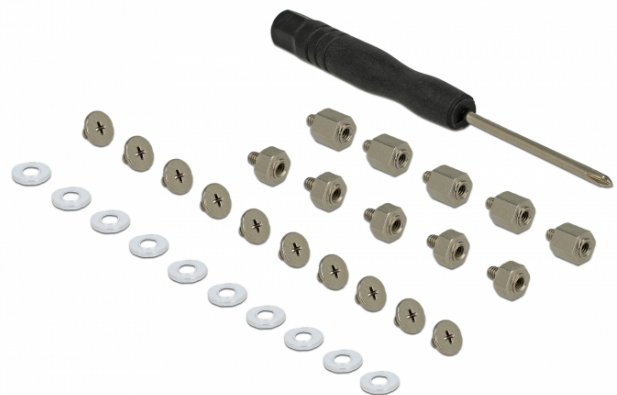

Delock Montážní sada 31 kusů pro M.2 SSD / Modul

Popis

Tato montážní sada od Delocku lze použít pro připojení různých M.2 SSD a modulů do příslušných slotů. Kromě toho mohou být jednotlivé části sady použita jako náhrada ztraceného příslušenství.

Specifikace

- Distančka malá: M2 x 4,75 x 2,5 mm
- Distančka velká: M2 x 4,75 x 4,5 mm
- Podložka (plastová): M2.5 x 5,0 x 0,5 mm
- Šroub: M2 x 2,5 mm

Obsah balení

- 10 x šroubky
- 5 x distančka malá
- 5 x distančka velká
- 10 x podložka
- 1 x šroubovák

Číslo produktu 18288

EAN: 4043619182886

Země původu: China

Balení: Poly bag