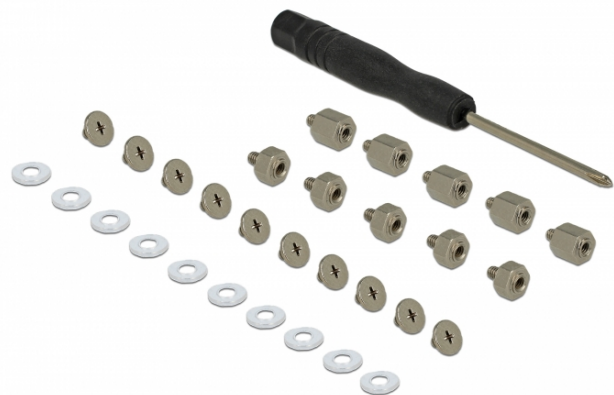

Delock Montážní sada 31 kusů pro M.2 SSD / Modul

Popis

Tato montážní sada od Delocku lze použít pro připojení různých M.2 SSD a modulů do příslušných slotů. Kromě toho mohou být jednotlivé části sady použita jako náhrada ztraceného příslušenství.

Specifikace

- Distančka malá: M2 x 4,75 x 2,5 mm
- Distančka velká: M2 x 4,75 x 4,5 mm
- Podložka (plastová): M2.5 x 5,0 x 0,5 mm
- Šroub: M2 x 2,5 mm

Obsah balení

- 10 x šroubky
- 5 x distančka malá
- 5 x distančka velká
- 10 x podložka
- 1 x šroubovák

Číslo produktu 18288

EAN: 4043619182886

Země původu: China

Balení: • Plastová taška se zipem