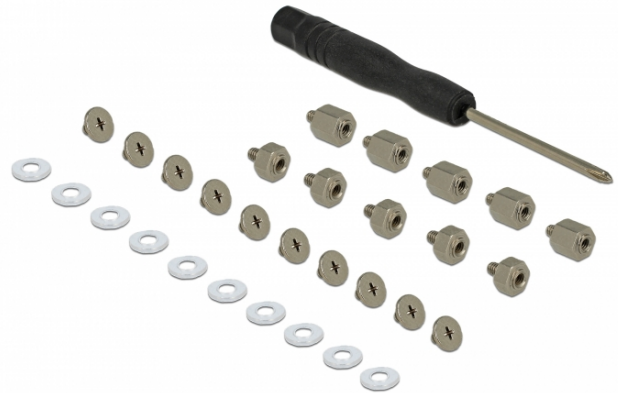

## Delock Befestigungsset 31-teilig für M.2 SSD / Modul

### Kurzbeschreibung

Mit diesem Befestigungsset von Delock können diverse M.2 SSDs und Module in den entsprechenden Slots montiert werden. Des Weiteren können die Einzelteile des Sets als Ersatz für verlorenegegangene Zubehörteile verwendet werden.

### Spezifikation

- Abstandhalter klein: M2 x 4,75 x 2,5 mm
- Abstandhalter groß: M2 x 4,75 x 4,5 mm
- Unterlegscheibe (Kunststoff): M2.5 x 5,0 x 0,5 mm
- Schraube: M2 x 2,5 mm

### Packungsinhalt

- 10 x Schraube
- 5 x Abstandhalter klein
- 5 x Abstandhalter groß
- 10 x Unterlegscheibe
- 1 x Schraubendreher