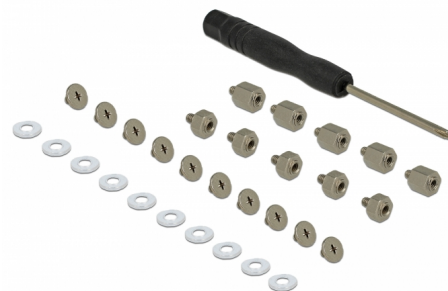

Delock Kit de montare 31 piese pentru M.2 SSD / Modul

Descriere scurta

Acest set de montare de la Delock poate fi folosit pentru montarea diferitelor M.2 SSD-uri și module în sloturile corespunzătoare. Mai mult, piesele individuale ale setului pot fi folosite ca înlocuitori pentru accesoriile pierdute.

**Nr. 18288**

EAN: 4043619182886

Țara de origine: China

Pachet: Pungă din plastic
cu închidere tip fermoar

Specification

- Distanțator mic: M2 x 4,75 x 2,5 mm
- Distanțator mare: M2 x 4,75 x 4,5 mm
- Șaibă (plastic): M2.5 x 5,0 x 0,5 mm
- Șurub: M2 x 2,5 mm

Pachetul contine

- 10 x șuruburi
- 5 x distanțatoare mici
- 5 x distanțatoare mari
- 10 x Șaibă
- 1 x Șurubelniță