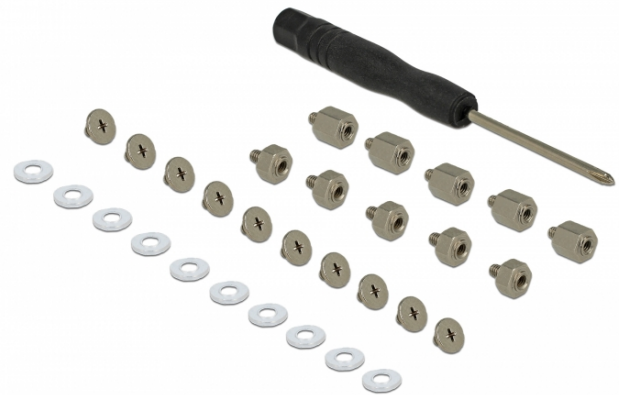

Delock Monteringssats 31 delar för M.2 SSD / Modul

Beskrivning

Monteringssatsen från Delock kan användas för att montera olika M.2 SSD och moduler till lämpliga uttag. Dessutom kan de individuella delarna i satsen användas som utbytesdelar för borttappade tillbehör.

Specifikationer

- Distans liten: M2 x 4,75 x 2,5 mm
- Distans stor: M2 x 4,75 x 4,5 mm
- Bricka (plast): M2.5 x 5,0 x 0,5 mm
- Skruv: M2 x 2,5 mm

Paketets innehåll

- 10 x skruvar
- 5 x distans liten
- 5 x distans stor
- 10 x bricka
- 1 x skruvmejsel

Artikelnummer 18288

EAN: 4043619182886

Ursprungsland: China

Paket: Poly bag