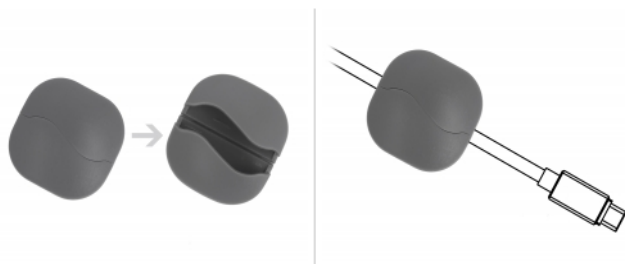

Delock Set de cabluri 6 buc

Descriere scurta

Aceste cleme de cablu de la Delock permit o sortare clară și ordonată a cablurilor expuse. Ele sunt autoadezive și pot fi ușor atașate la orice suprafață netedă, cum ar fi un birou sau perete, și sunt îndepărtate fără a lăsa reziduuri.

Specification

- Autocolant
- Volum: 6 bucăți pe pungă de polietilenă
2 x alb
2 x gri
2 x negru
- Material: ABS
- Pentru un cablu cu diametrul până la 5 mm
- Dimensiunii (LxIxI): aprox. 36 x 36 x 15 mm

Nr. 18299

EAN: 4043619182992

Țara de origine: China

Pachet: • Poly bag

Pachetul contine

- 6 x cleme de cablu

Imagini

Physical characteristics

Cable diameter:	5 mm
Material:	ABS
Lungime:	36 mm
Width:	36 mm
Height:	15 mm