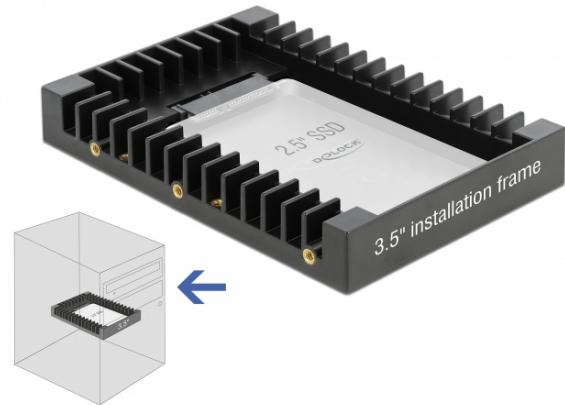

Delock 3.5" instalační rámeček SATA pro 2.5" černá

Popis

S tímto instalačním rámečkem od Delocku můžete nainstalovat 2.5" jednotku, jako je SSD nebo HDD, do 3.5" pozice vašeho PC. Rozsáhlé možnosti instalace umožňují bezpečné upevnění rámečku.

[Delock 3.5" instalační rámeček SATA pro 2.5"](#)

Specifikace

- Konektor:
 - 1 x SATA 6 Gb/s 22 pin samec
 - 1 x SATA 6 Gb/s 22 pin samice
- Pro instalaci do volné 3.5" pozice
- Pro 1 x 2.5" zařízení
- Horizontální a vertikální montážní díry
- Vhodné pro 2.5" SATA HDD / SSD:
 - výška HDD do 12,5 mm
 - SATA HDD / SSD až do 6 Gb/s
- Materiál: plast
- Barva: černá
- Rozměry (DxŠxV): cca. 147 x 101 x 20 mm

Systémové požadavky

- Volná 3.5" pozice
- Volné SATA 7 pin rozhraní
- Volné SATA 15 pin rozhraní

Obsah balení

- Instalační rámeček
- Šroubky
- Uživatelská příručka

Číslo produktu 18364

EAN: 4043619183647

Země původu: China

Balení: Kartonová krabice

Příslušenství

General	
Provedení:	3.5"
Suitable for data medium:	2.5"
Interface	
Konektor 1:	1 x SATA 6 Gb/s 22 pin samec
Konektor 2:	1 x SATA 6 Gb/s 22 pin samice
Technical characteristics	
Rychlost přenosu dat:	6 Gb/s
Physical characteristics	
Délka:	147 mm
Width:	101 mm
Height:	20 mm
Barva:	černá