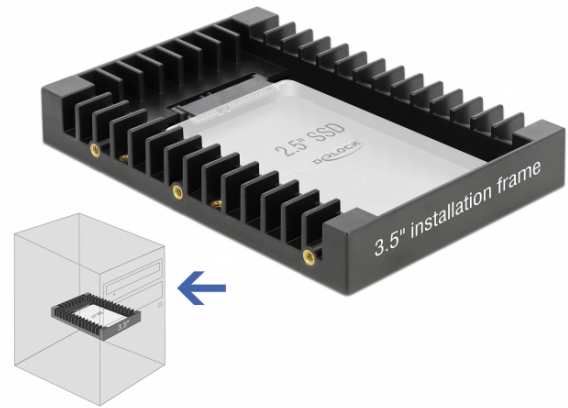

Delock Πλαίσιο εγκατάστασης 3.5" για μονάδα SATA x 2.5" μαύρος

Περιγραφή

Με αυτό το πλαίσιο εγκατάστασης της Delock, ένας δίσκος 2.5", όπως SSD ή HDD, μπορεί να στερεωθεί σε φαντίο δίσκου 3.5" ενός Η/Υ. Οι εκτεταμένες επιλογές εγκατάστασης επιτρέπουν την ασφαλή σύνδεση του πλαισίου.

[Delock Πλαίσιο εγκατάστασης 3.5" για μονάδα SATA x 2.5"](#)

Χαρακτηριστικά

- Συνδετήρας:
 - 1 x SATA 6 Gb/s 22 ακίδων, αρσενική
 - 1 x SATA 6 Gb/s 22 ακίδων, θηλυκό
- Για εγκατάσταση σε φαντίο 3.5"
- Για συσκευή 1 x 2.5"
- Οριζόντιες και κάθετες οπές τοποθέτησης
- Κατάλληλο για SATA HDD / SSD 2.5":
 - Ύψος HDD έως 12,5 mm
 - SATA HDD / SSD έως 6 Gb/s
- Υλικό: πλαστικό
- Χρώμα: μαύρο
- Διαστάσεις (ΜxΠxΥ): περ. 147 x 101 x 20 mm

Απαιτήσεις συστήματος

- Μια ελεύθερη bay 3.5"
- Μια ελεύθερη διεπαφή SATA 7 ακίδων
- Μια ελεύθερη διεπαφή SATA 15 ακίδων

Περιεχόμενα συσκευασίας

- Πλαίσιο εγκατάστασης
- βίδες
- Εγχειρίδιο χρήστη

Αρ. προϊόντος 18364

EAN: 4043619183647

Χώρα προέλευσης: China

Συσκευασία: Retail Box

Εικόνες

General	
Παράγοντας μορφής:	3.5"
Suitable for data medium:	2.5"
Interface	
Συνδετήρας 1:	1 x SATA 6 Gb/s 22 ακίδων, αρσενική
Συνδετήρας 2:	1 x SATA 6 Gb/s 22 ακίδων, θηλυκό
Technical characteristics	
Ρυθμός μεταφοράς δεδομένων:	6 Gb/s
Physical characteristics	
Μήκος:	147 mm
Width:	101 mm
Height:	20 mm
Χρώμα:	μαύρο