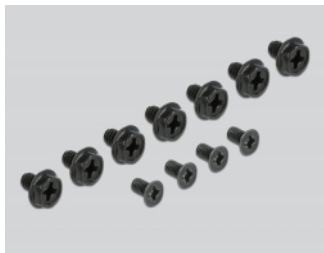

Delock Πλαίσιο εγκατάστασης 3.5" για μονάδα SATA x 2.5" μαύρος

Περιγραφή

Με αυτό το πλαίσιο εγκατάστασης της Delock, ένας δίσκος 2.5", όπως SSD ή HDD, μπορεί να στερεωθεί σε φαντίο δίσκου 3.5" ενός Η/Υ. Οι εκτεταμένες επιλογές εγκατάστασης επιτρέπουν την ασφαλή σύνδεση του πλαισίου.

[Delock Πλαίσιο εγκατάστασης 3.5" για μονάδα SATA x 2.5"](#)

Χαρακτηριστικά

- Συνδετήρας:
 - 1 x SATA 6 Gb/s 22 ακίδων, αρσενική
 - 1 x SATA 6 Gb/s 22 ακίδων, θηλυκό
- Για εγκατάσταση σε φαντίο 3.5"
- Για συσκευή 1 x 2.5"
- Οριζόντιες και κάθετες οπές τοποθέτησης
- Κατάλληλο για SATA HDD / SSD 2.5":
 - Ύψος HDD έως 12,5 mm
 - SATA HDD / SSD έως 6 Gb/s
- Υλικό: πλαστικό
- Χρώμα: μαύρο
- Διαστάσεις (ΜxΠxΥ): περ. 147 x 101 x 20 mm

Απαιτήσεις συστήματος

- Μια ελεύθερη bay 3.5"
- Μια ελεύθερη διεπαφή SATA 7 ακίδων
- Μια ελεύθερη διεπαφή SATA 15 ακίδων

Περιεχόμενα συσκευασίας

- Πλαίσιο εγκατάστασης
- βίδες
- Εγχειρίδιο χρήστη

Αρ. προϊόντος 18364

EAN: 4043619183647

Χώρα προέλευσης: China

Συσκευασία: Retail Box

Εικόνες

General	
Παράγοντας μορφής:	3.5"
Suitable for data medium:	2.5"
Interface	
Συνδετήρας 1:	1 x SATA 6 Gb/s 22 ακίδων, αρσενική
Συνδετήρας 2:	1 x SATA 6 Gb/s 22 ακίδων, θηλυκό
Technical characteristics	
Ρυθμός μεταφοράς δεδομένων:	6 Gb/s
Physical characteristics	
Μήκος:	147 mm
Width:	101 mm
Height:	20 mm
Χρώμα:	μαύρο