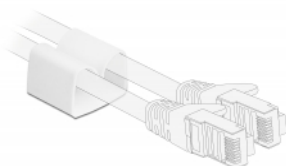

Delock Clemă pentru suportul cablului, 2 bucăți, alb

Descriere scurta

Aceste suporturi de cablu de la Delock permit o sortare clară și ordonată a cablurilor expuse.

Aplicare simplă

Conținutul de livrare include plăcuțe adezive, care pot fi atașate la partea inferioară a suporturilor de cablu, pentru a le fixa pe o suprafață netedă, cum ar fi un birou sau un perete.

Aplicabile pentru diferite cabluri

Suporturile de cablu au 2 alimentări și pot fi utilizate, de exemplu, pentru cablu TV, cablu USB sau cablu de rețea.

2 x

Nr. 18395

EAN: 4043619183951

Țara de origine: China

Pachet: Pungă din plastic
cu închidere tip fermoar

Detalii tehnice

- Pentru un cablu cu diametrul până la 15 mm
- Material: plastic
- Culoare: alb
- Dimensiunii (LxIxI): aprox. 32 x 26 x 21 mm

Pachetul contine

- 2 x clemă de susținere a cablului

Imagini

Physical characteristics

Material:	Plastic
Lungime:	32 mm
Width:	26 mm
Height:	21 mm
Colour:	alb
Diametru cablu:	max .: 15 mm