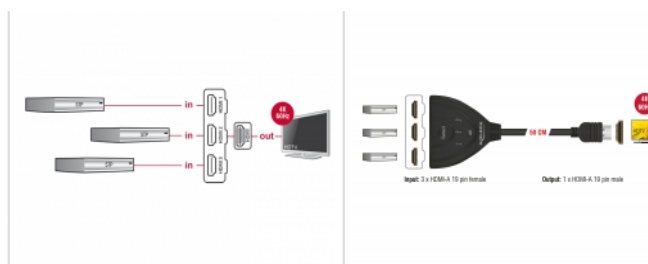

## Popis

S tímto HDMI switchem od Delocku můžete používat až tři HDMI zařízení s jedním HDMI monitorem, TV nebo projektořem. Tlačítko na zařízení umožňuje přepínat mezi HDMI zařízeními.

0,5 m

## Specifikace

- Konektor:  
Vstup:  
3 x HDMI-A 19 pin samice  
Výstup:  
1 x HDMI-A 19 pin samec
- HDMI port – výběr tlačítkem
- LED indikatory pro aktivní HDMI port
- High Speed HDMI specifikace
- Podporuje 3D zobrazení
- Podporuje HDCP 1.4 a 2.2
- Podporuje HDR
- Rozlišení až 3840 x 2160 @ 60 Hz (v závislosti na systému a připojeném hardware)
- Video šířka pásma až do 600 MHz / 6 Gbps na kanál, max. 18 Gbps
- Není potřeba žádný externí napájecí zdroj
- Plastové pouzdro
- Barva: černá
- Rozměry (DxŠxV): cca. 81 x 62 x 16 mm
- Délka kabelu bez konektorů: cca. 50 cm

## Systémové požadavky

- Volný port HDMI samice
- HDMI kabel

## Příslušenství

General	
LED indikátor:	Aktivitu
Interface	
Výstup:	1 x HDMI-A 19 pin samec
Vstup:	3 x HDMI-A 19 pin samice
Technical characteristics	
Maximum screen resolution:	3840 x 2160 @ 60 Hz
Napětí:	No external power supply needed
Video bandwidth:	600 MHz / 6 Gbps
Physical characteristics	
Materiál pouzdra:	Plastová
Délka kabelu:	ca. 50 cm (without connectors)
Délka:	81 mm
Width:	62 mm
Height:	16 mm