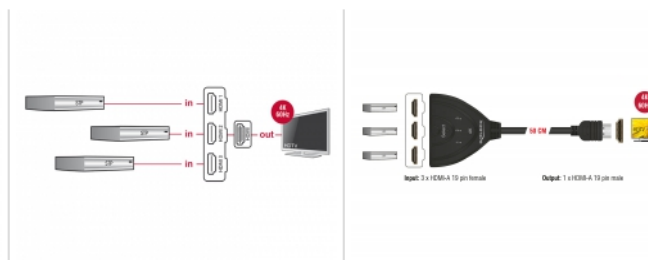

Delock Conmutador UHD HDMI 3 x Entrada HDMI > 1 x Salida HDMI 4K con cable integrado de 50 cm

Descripción

Con este conmutador HDMI de Delock se pueden utilizar hasta tres dispositivos HDMI con un monitor HDMI, televisor o proyector. El botón del dispositivo permite cambiar entre los dispositivos HDMI.

0,5 m

Especificación técnica

- Conectores:
 - Entrada:
 - 3 x HDMI-A hembra de 19 contactos
 - Salida:
 - 1 x HDMI-A macho de 19 contactos
- Selección de puerto HDMI mediante botón
- Indicadores LED para el puerto HDMI activo
- Especificación High Speed HDMI
- Admite pantallas 3D
- Compatible con HDCP 1.4 y 2.2
- Compatible con HDR
- Resolución máxima 3840 x 2160 @ 60 Hz (depende del sistema y del hardware conectado)
- Ancho de banda de vídeo de hasta 600 MHz / 6 Gbps por canal, 18 Gbps máx.
- No se necesita fuente de alimentación externa
- Carcasa de plástico
- Color: negro
- Dimensiones (LxAxANxAL): aprox. 81 x 62 x 16 mm
- Longitud del cable sin conectores: aprox. 50 cm

Número de elemento 18600

EAN: 4043619186006

Pais de origen: China

Paquete: Retail Box

Requisitos del sistema

- Un puerto hembra HDMI disponible
- Cable HDMI

Contenido del paquete

- Conmutador HDMI
- Manual del usuario

Image

General	
Indicador LED:	Actividad
Interface	
Salida:	1 x HDMI-A macho de 19 pines
Entrada:	3 x HDMI-A hembra de 19 pines
Technical characteristics	
Maximum screen resolution:	3840 x 2160 @ 60 Hz
Voltaje:	No external power supply needed
Video bandwidth:	600 MHz / 6 Gbps
Physical characteristics	
Material de la carcasa:	Plástico
Longitud del cable:	ca. 50 cm (without connectors)
Longitud:	81 mm
Width:	62 mm
Height:	16 mm