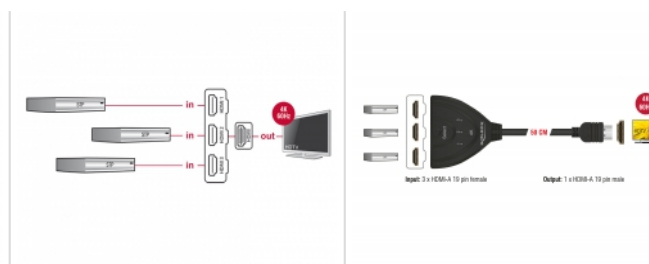

Delock Commutateur HDMI UHD 3 entrées HDMI > 1 sortie HDMI 4K avec câble 50 cm intégré

Description

Avec ce commutateur HDMI Delock, jusqu'à trois appareils HDMI peuvent être utilisés avec un moniteur, une télévision ou un vidéoprojecteur HDMI. Le bouton sur le dispositif permet de basculer entre les appareils HDMI.

0,5 m

Spécifications techniques

- Connecteurs :
Entrée :
3 x HDMI-A femelle 19 broches
Sortie :
1 x HDMI-A mâle 19 broches
- Choix du port HDMI avec le bouton
- Indicateur DEL pour port HDMI actif
- Spécification High Speed HDMI
- Prend en charge les affichages 3D
- Prend en charge HDCP 1.4 et 2.2
- Prend en charge HDR
- Résolution jusqu'à 3840 x 2160 @ 60 Hz (selon le système et le matériel connecté)
- Bande passante vidéo jusqu'à 600 MHz / 6 Gbps par canal, 18 Gbps max.
- Aucune source d'alimentation externe n'est nécessaire
- Boîtier en plastique
- Couleur : noir
- Dimensions (LxIxH) : env. 81 x 62 x 16 mm
- Longueur du cordon sans connecteurs : env. 50 cm

N° produit 18600

EAN: 4043619186006

Pays d'origine: China

Emballage: Retail Box

Configuration système requise

- Un port HDMI femelle libre
- Câble HDMI

Contenu de l'emballage

- Commutateur HDMI
- Mode d'emploi

Image

General	
Témoin DEL:	Activité
Interface	
Sortie :	1 x HDMI-A mâle 19 broches
Entrée :	3 x HDMI-A femelle 19 broches
Technical characteristics	
Maximum screen resolution:	3840 x 2160 @ 60 Hz
Tension:	No external power supply needed
Video bandwidth:	600 MHz / 6 Gbps
Physical characteristics	
Matériau du boîtier :	Plastique
Longueur du cordon:	ca. 50 cm (without connectors)
Longueur:	81 mm
Width:	62 mm
Height:	16 mm