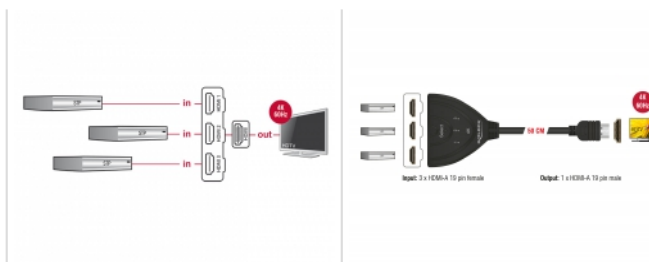

Delock Διακόπτης HDMI UHD 3 x HDMI είσοδο > 1 x HDMI έξοδο 4K με ενσωματωμένο καλώδιο 50 εκ.

Περιγραφή

Με αυτόν τον διακόπτη HDMI από τη Delock μπορούν να χρησιμοποιηθούν μέχρι τρεις συσκευές HDMI σε μία οθόνη HDMI, στην τηλεόραση ή σε μια συσκευή εκπομπής δέσμης φωτός (beamer). Το κουμπί στη συσκευή επιτρέπει την εναλλαγή μεταξύ των συσκευών HDMI.

4K
60Hz

0,5 m

Χαρακτηριστικά

- Συνδετήρας:
  Είσοδος:
  3 x HDMI-A 19 ακίδων, θηλυκό
  Έξοδος:
  1 x HDMI-A 19 ακίδων, θηλυκή
- Επιλογή θύρας HDMI με κουμπί
- Ενδείξεις LED για ενεργή θύρα HDMI
- Προδιαγραφές High Speed HDMI
- Υποστηρίζει οθόνες 3D
- Υποστηρίζει HDCP 1.4 και 2.2
- Υποστηρίζει HDR
- Ανάλυση έως και 3840 x 2160 @ 60 Hz (ανάλογα με το σύστημα και το συνδεδεμένο υλικό)
- Εύρος ζώνης βίντεο έως 600 MHz / 6 Gbps ανά κανάλι, μέγ. 18 Gbps
- Δεν απαιτείται εξωτερική τροφοδοσία
- Πλαστικό περίβλημα
- Χρώμα: μαύρο
- Διαστάσεις (ΜxΠxΥ): περ. 81 x 62 x 16 mm
- Μήκος καλωδίου χωρίς το σύνδεσμο: περ. 50 cm

Αρ. προϊόντος 18600

EAN: 4043619186006

Χώρα προέλευσης: China

Συσκευασία: Retail Box

Απαιτήσεις συστήματος

- Μία ελεύθερη θηλυκή θύρα HDMI
- Καλώδιο HDMI

Περιεχόμενα συσκευασίας

- Διακόπτης HDMI
- Εγχειρίδιο χρήστη

Εικόνες